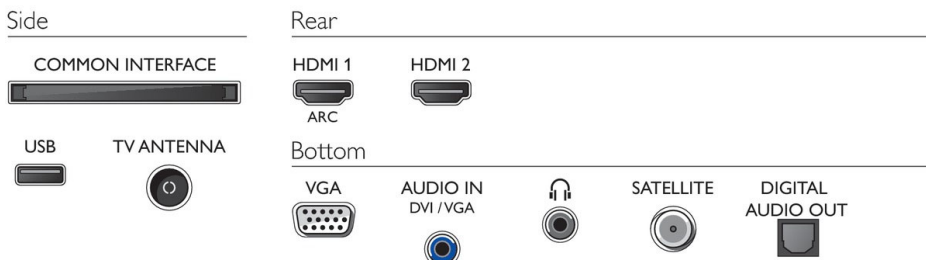

WMA (v2 bis v9.2)

- Bildwiedergabeformate: JPEG, BMP, GIF, PNG

Power

- Netzstrom: AC: 220 bis 240 V, 50/60 Hz
- Stand-by-Stromverbrauch: < 0,3 W
- Umgebungstemperatur: 5 °C bis 35 °C
- Energiesparfunktionen: Ausschalt-Timer, Eco mode (Ökomodus), Bildabschaltung (bei Radiobetrieb)
- Energieeffizienzklasse: A
- Stromversorgung mit EU-Energie-Label: 22 W
- Jährlicher Energieverbrauch: 33 kWh
- Quecksilbergehalt: 0 mg
- Bleihaltig: Ja*
- Stromverbrauch (ausgeschaltet): N/V W

Ton

- Ausgangsleistung (RMS): 6 W
- Verbesserung der Soundqualität: Incredible Surround, Klarer Klang, Smart Sound, Bass Control
- Lautsprecherkonfiguration: 2 x 3 W Full-Range-Lautsprecher

Abmessungen

- Abmessungen Box (B x H x T): 630,0 x 425,0 x 120,0 mm
- Abmessungen Gerät (B x H x T): 567,4 x 340,4 x 73,7 mm
- Abmessungen Gerät inkl. Fuß (B x H x T): 567,4 x 356,3 x 135,0 mm
- Abmessungen Untergestell (B x H x T): 429,2 x 15,9 x 135,0 mm
- Produktgewicht: 3,0 kg
- Produktgewicht (+ Ständer): 3,0 kg
- Gewicht (inkl. Verpackung): 4,0 kg
- VESA-kompatible Wandhalterung: 75 x 75 mm

Design

- Farben des Fernsehers: Kunststoffblende in Mittelsilber
- Design des Standfußes: Mittelhoher silberner Rillenständer

Zubehör

- Mitgeliefertes Zubehör: Fernbedienung, 2 AAA-Batterien, Netzkabel, Kurzanleitung, Broschüre zu rechtlichen und Sicherheitsinformationen, Tischfuß

Connections

Ausstellungsdatum
2020-10-14

Version: 3.0.1

12 NC: 8670 001 66145
EAN: 87 18863 02364 8

© 2020 Koninklijke Philips N.V.
Alle Rechte vorbehalten.

Technische Daten können ohne vorherige Ankündigung geändert werden. Die Marken sind Eigentum von Koninklijke Philips N.V. oder der jeweiligen Firmen.

www.philips.com

* EPG und der darin angezeigte Sendezeitraum (bis zu 8 Tage) ist vom Land und Anbieter anhängig.

* Energieverbrauch in kWh pro Jahr, beruhend auf dem Stromverbrauch des Fernsehers, wenn dieser 4 Stunden pro Tag an 365 Tagen in Betrieb ist. Der tatsächliche Energieverbrauch hängt davon ab, wie der Fernseher verwendet wird.

* Der Fernseher unterstützt DVB-T-Empfang für Free-to-Air-Übertragungen. Bestimmte DVB-T-Betreiber werden möglicherweise nicht unterstützt. Eine aktuelle Liste dieser Betreiber finden Sie in den FAQs auf der Philips Support-Website. Bei einigen Betreibern sind Conditional Access und ein Abonnement erforderlich. Weitere Informationen erhalten Sie von Ihrem Betreiber.

* Einige Komponenten dieses Fernsehers, bei denen technologisch keine Alternative besteht, enthalten Blei. Dies entspricht der geltenden Ausnahmeregelung der RoHS-Richtlinie.