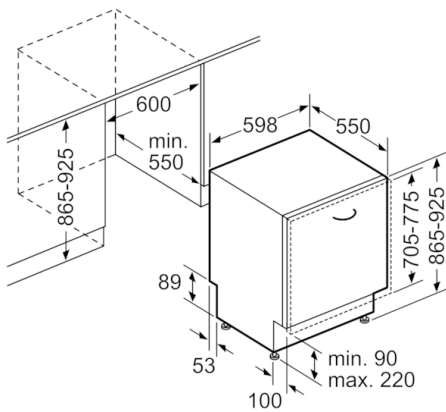

Technische Daten

Wasserverbrauch (l) :	9,5
Bauform :	Eingebaut
Höhe der Arbeitsplatte (mm) :	0
Abmessungen des Gerätes (mm) :	865 x 598 x 550
Nischenmaße (H x B x T) (mm) :	865-925 x 600 x 550
Tiefe Produkt bei geöffneter Tür (90°) (mm) :	1200
Höhenverstellbare Füße :	Ja - nur vorne
Höhenverstellung Füße maximal (mm) :	60
Verstellbarer Sockel :	Horizontal und Vertikal
Nettogewicht (kg) :	44,317
Bruttogewicht (kg) :	46,5
Anschlusswert (W) :	2400
Absicherung (A) :	10
Spannung (V) :	220-240
Frequenz (Hz) :	50; 60
Länge Anschlusskabel (cm) :	175
Steckerart :	Schuko-/Gardy.m.Erdung
Länge Zulaufschlauch (cm) :	165
Länge Ablaufschlauch (cm) :	190
EAN-Nummer :	4242005188833
Anzahl Maßgedecke :	14
Energieeffizienzklasse (2010/30/EC) :	A++
Jährlicher Energieverbrauch (kWh/annum) - neu (2010/30/EC) :	266,00
Energieverbrauch (kWh) :	0,93
Leistungsaufnahme im unausgeschalteten Zustand (W) (2010/30/EC) :	0,50
Energieverbrauch im ausgeschalteten Modus (W) (2010/30/EC) :	0,50
Jährlicher Wasserverbrauch (l/annum) - neu (2010/30/EC) :	2660
Trocknungsklasse :	A
Vergleichsprogramm :	Eco
Programmdauer Vergleichsprogramm (min) :	275
Schallleistung (dB(A) re 1 pW) :	42
Art der Installation :	Vollintegrierbar

Technische Informationen und Zubehör

- AquaStop: eine Bosch Garantie bei Wasserschäden – ein Geräteleben lang*
- Kindersicherung (Öffnen durch zweimal drücken der Tür)
- OpenAssist
- Glasschutz-Technik
- Salzeinfüllhilfe (Trichter)
- Inkl. Dampfschutz-Blech
- Gerätemaße (H x B x T): 86.5 cm x 59.8 cm x 55.0 cm

* Garantiebedingungen finden Sie unter <https://www.bosch-home.com/de/>

**Serie | 6, Vollintegrierter Geschirrspüler, 60 cm, XXL
SBD6ECX57E**

Maße in mm

Maße in mm