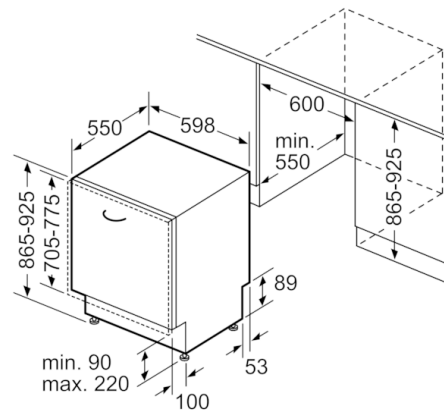

Technische Daten

Wasserverbrauch (l) :	9,5
Bauform :	Eingebaut
Höhe der Arbeitsplatte (mm) :	0
Abmessungen des Gerätes (mm) :	865 x 598 x 550
Nischenmaße (H x B x T) (mm) :	865-925 x 600 x 550
Tiefe Produkt bei geöffneter Tür (90°) (mm) :	1200
Höhenverstellbare Füße :	Ja - nur vorne
Höhenverstellung Füße maximal (mm) :	60
Verstellbarer Sockel :	Horizontal und Vertikal
Nettogewicht (kg) :	44,317
Bruttogewicht (kg) :	46,5
Anschlusswert (W) :	2400
Absicherung (A) :	10
Spannung (V) :	220-240
Frequenz (Hz) :	50; 60
Länge Anschlusskabel (cm) :	175
Steckerart :	Schuko-/Gardy.m.Erdung
Länge Zulaufschlauch (cm) :	165
Länge Ablaufschlauch (cm) :	190
EAN-Nummer :	4242005188833
Anzahl Maßgedecke :	14
Energieeffizienzklasse (2010/30/EC) :	A++
Jährlicher Energieverbrauch (kWh/annum) - neu (2010/30/EC) :	266,00
Energieverbrauch (kWh) :	0,93
Leistungsaufnahme im unausgeschalteten Zustand (W) (2010/30/EC) :	0,50
Energieverbrauch im ausgeschalteten Modus (W) (2010/30/EC) :	0,50
Jährlicher Wasserverbrauch (l/annum) - neu (2010/30/EC) :	2660
Trocknungsklasse :	A
Vergleichsprogramm :	Eco
Programmdauer Vergleichsprogramm (min) :	275
Schallleistung (dB(A) re 1 pW) :	42
Art der Installation :	Vollintegrierbar

Technische Informationen und Zubehör

- AquaStop: eine Bosch Garantie bei Wasserschäden – ein Geräteleben lang*
- Kindersicherung (Öffnen durch zweimal drücken der Tür)
- OpenAssist
- Glasschutz-Technik
- Salzeinfüllhilfe (Trichter)
- Inkl. Dampfschutz-Blech
- Gerätemaße (H x B x T): 86.5 cm x 59.8 cm x 55.0 cm

* Garantiebedingungen finden Sie unter <https://www.bosch-home.com/de/>

**Serie | 6, Vollintegrierter Geschirrspüler, 60 cm, XXL
SBD6ECX57E**

Maße in mm

Maße in mm