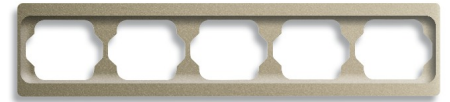

Rahmen alpha exclusive®
Abdeckrahmen
5-fach Rahmen

Waagrecht.

Geeignet für Kanalinstallationen mit 80 mm Kanalabdeckung.

Preisgruppe: 04

Preis: 61,70 EUR zzgl. MwSt.

Bestellnummer: 2CKA001754A4122

Artikelnummer: 1725 KA-260