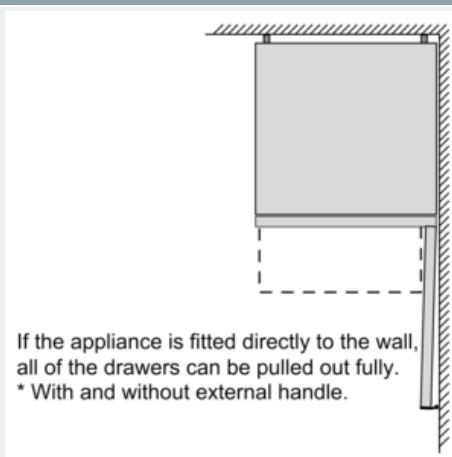

iQ700, Freistehende Kühl-Gefrier-Kombination mit Gefrierbereich unten, 203 x 60 cm, inox-antifingerprint KG39FEIDP

Maßzeichnungen

Gerätename	A	B	C	D
KGN33, 36, 39, 46, 49	0/65	20	590	125
KGF39, 49	0/65	20	590	125

Abmessung A:
Bei Modellen mit vertikal integrierten Griffen, ist für ein einfaches Öffnen ein Mindestabstand von 65 mm erforderlich.

Maße in mm