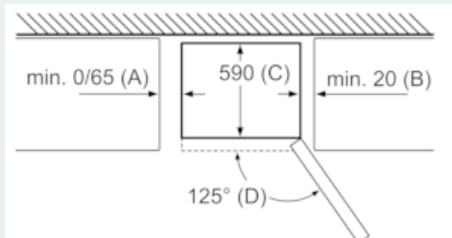

Gefrierteil

- 3 2 transparente Gefriergut-Schubladen

Maße

- Gerätemaße (H x B x T): 203.0 cm x 60.0 cm x 66.0 cm

Technische Informationen

- Türanschlag rechts, wechselbar
- Höhenverstellbare Füße vorne, Rollen hinten
- Anschlusswert: Anschlusswert: 100 W
- 220 - 240 V

Zubehör

- 1 x Eierablage, 1 x Eiswürfelschale

SONDERZUBEHÖR

iQ700, Freistehende Kühl-Gefrier-Kombination mit Gefrierbereich unten, 203 x 60 cm, inox-antifingerprint KG39FEIDP

Maßzeichnungen

Gerätename	A	B	C	D
KGN33, 36, 39, 46, 49	0/65	20	590	125
KGF39, 49	0/65	20	590	125

Abmessung A:
Bei Modellen mit vertikal integrierten Griffen, ist für ein einfaches Öffnen ein Mindestabstand von 65 mm erforderlich.

Maße in mm