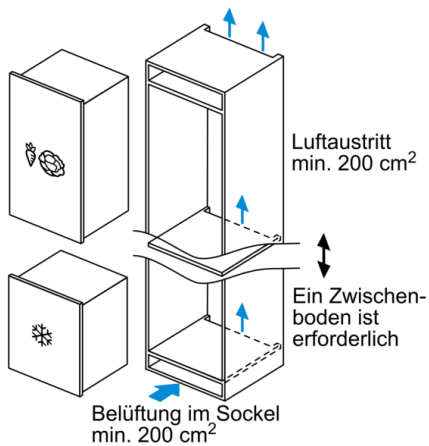

Gefrierteil

- 3 transparente Gefriergut-Schubladen, davon
1 BigBox

Technische Information

- Türanschlag rechts, wechselbar
- Anschlusswert: Anschlusswert: 90 W
- 220 - 240 V

Maße

- Nischenmaße (H x B x T): 88.0 cm x 56.0 cm x 55.0 cm
- Gerätemaße (H x B x T): 87.4 cm x 55.8 cm x 54.5 cm

Zubehör

- 1 x Eiswürfelschale
- EU19_EEK_D: D
- Total Volume EEC EU19: 95 l
- EU19_Volumen Kühlfächer_D: 0 l
- EU19_Volumen Tiefkühlfaecher_D: 95 l
- EU19_Gefriervermögen in 24h_D: 6.8 kg
- EU19_Energieverbr. Jahr geru_D: 140 kWh/a
- EU19_Klimaklasse_D: SN-T
- EU19_Schnelleinfrierfunktion_D: ja
- EU19_Luftschallemission_D: 37 dB
- EU19_Lagerzeit bei Störung_D: 11 h

Serie | 6, Einbau-Gefrierschrank, 87.4 x 55.8 cm
GIV21ADD0

Maße in mm

Maße in mm

Maße in mm

Maße in mm
 Empfehlung Spaltmaße für Flachscharnier

	F	R	X
	16-19	0-3	2,5
	20	0-1	3
	21	0-1	3
	22	2-3	2,5
		0	4
		1	3,5
		2-3	3