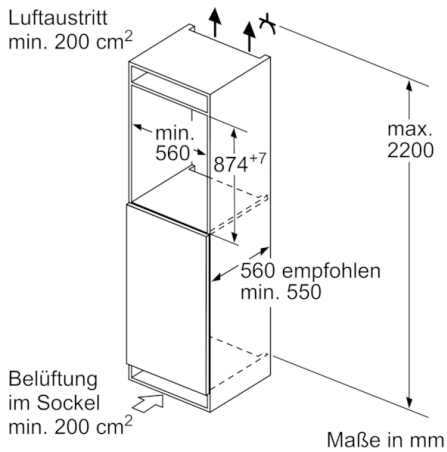

Gefrierteil

- 3 transparente Gefriergut-Schubladen, davon
1 BigBox

Technische Information

- Türanschlag rechts, wechselbar
- Anschlusswert: Anschlusswert: 90 W
- 220 - 240 V

Maße

- Nischenmaße (H x B x T): 88.0 cm x 56.0 cm x 55.0 cm
- Gerätemaße (H x B x T): 87.4 cm x 55.8 cm x 54.5 cm

Zubehör

- 1 x Eiswürfelschale
- EU19_EEK_D: D
- Total Volume EEC EU19: 95 l
- EU19_Volumen Kühlfächer_D: 0 l
- EU19_Volumen Tiefkühlfaecher_D: 95 l
- EU19_Gefriervermögen in 24h_D: 6.8 kg
- EU19_Energieverbr. Jahr geru_D: 140 kWh/a
- EU19_Klimaklasse_D: SN-T
- EU19_Schnelleinfrierfunktion_D: ja
- EU19_Luftschallemission_D: 37 dB
- EU19_Lagerzeit bei Störung_D: 11 h

Serie | 6, Einbau-Gefrierschrank, 87.4 x 55.8 cm
GIV21ADD0

Maße in mm

Maße in mm

Maße in mm

Maße in mm
 Empfehlung Spaltmaße für Flachscharnier

	F	R	X
	16-19	0-3	2,5
	20	0-1	3
	21	0-1	3
	22	2-3	2,5
		0	4
		1	3,5
		2-3	3