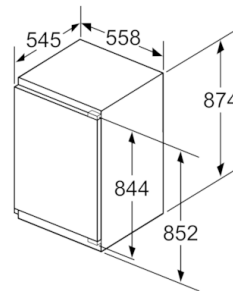

Gefrierteil

- 3 transparente Gefriergut-Schubladen, davon
1 BigBox

Technische Information

- Türanschlag rechts, wechselbar
- Anschlusswert: Anschlusswert: 90 W
- 220 - 240 V

Maße

- Nischenmaße (H x B x T): 88.0 cm x 56.0 cm x 55.0 cm
- Gerätemaße (H x B x T): 87.4 cm x 55.8 cm x 54.5 cm

Zubehör

- 1 x Eiswürfelschale
- EU19_EEK_D: D
- Total Volume EEC EU19: 95 l
- EU19_Volumen Kühlfächer_D: 0 l
- EU19_Volumen Tiefkühlfaecher_D: 95 l
- EU19_Gefriervermögen in 24h_D: 6.8 kg
- EU19_Energieverbr. Jahr geru_D: 140 kWh/a
- EU19_Klimaklasse_D: SN-T
- EU19_Schnelleinfrierfunktion_D: ja
- EU19_Luftschallemission_D: 37 dB
- EU19_Lagerzeit bei Störung_D: 11 h

Serie | 6, Einbau-Gefrierschrank, 87.4 x 55.8 cm
GIV21ADD0

Maße in mm

Maße in mm

Maße in mm

Maße in mm
 Empfehlung Spaltmaße für Flachscharnier

	F	R	X
	16-19	0-3	2,5
	20	0-1	3
	21	0-1	3
	22	2-3	2,5
		0	4
		1	3,5
		2-3	3