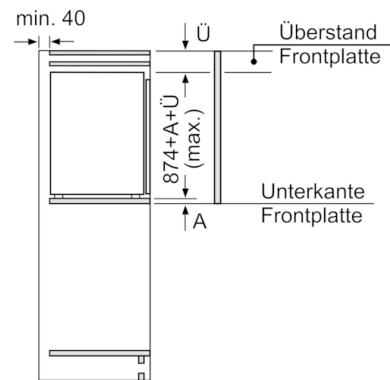

Gefrierteil

- 3 transparente Gefriergut-Schubladen, davon
1 BigBox

Technische Information

- Türanschlag rechts, wechselbar
- Anschlusswert: Anschlusswert: 90 W
- 220 - 240 V

Maße

- Nischenmaße (H x B x T): 88.0 cm x 56.0 cm x 55.0 cm
- Gerätemaße (H x B x T): 87.4 cm x 55.8 cm x 54.5 cm

Zubehör

- 1 x Eiswürfelschale
- EU19_EEK_D: D
- Total Volume EEC EU19: 95 l
- EU19_Volumen Kühlfächer_D: 0 l
- EU19_Volumen Tiefkühlfaecher_D: 95 l
- EU19_Gefriervermögen in 24h_D: 6.8 kg
- EU19_Energieverbr. Jahr geru_D: 140 kWh/a
- EU19_Klimaklasse_D: SN-T
- EU19_Schnelleinfrierfunktion_D: ja
- EU19_Luftschallemission_D: 37 dB
- EU19_Lagerzeit bei Störung_D: 11 h

Serie | 6, Einbau-Gefrierschrank, 87.4 x 55.8 cm
GIV21ADD0

Maße in mm

Maße in mm

Maße in mm

Maße in mm
 Empfehlung Spaltmaße für Flachscharnier

	F	R	X
	16-19	0-3	2,5
	20	0-1	3
	21	0-1	3
	22	2-3	2,5
		0	4
		1	3,5
		2-3	3