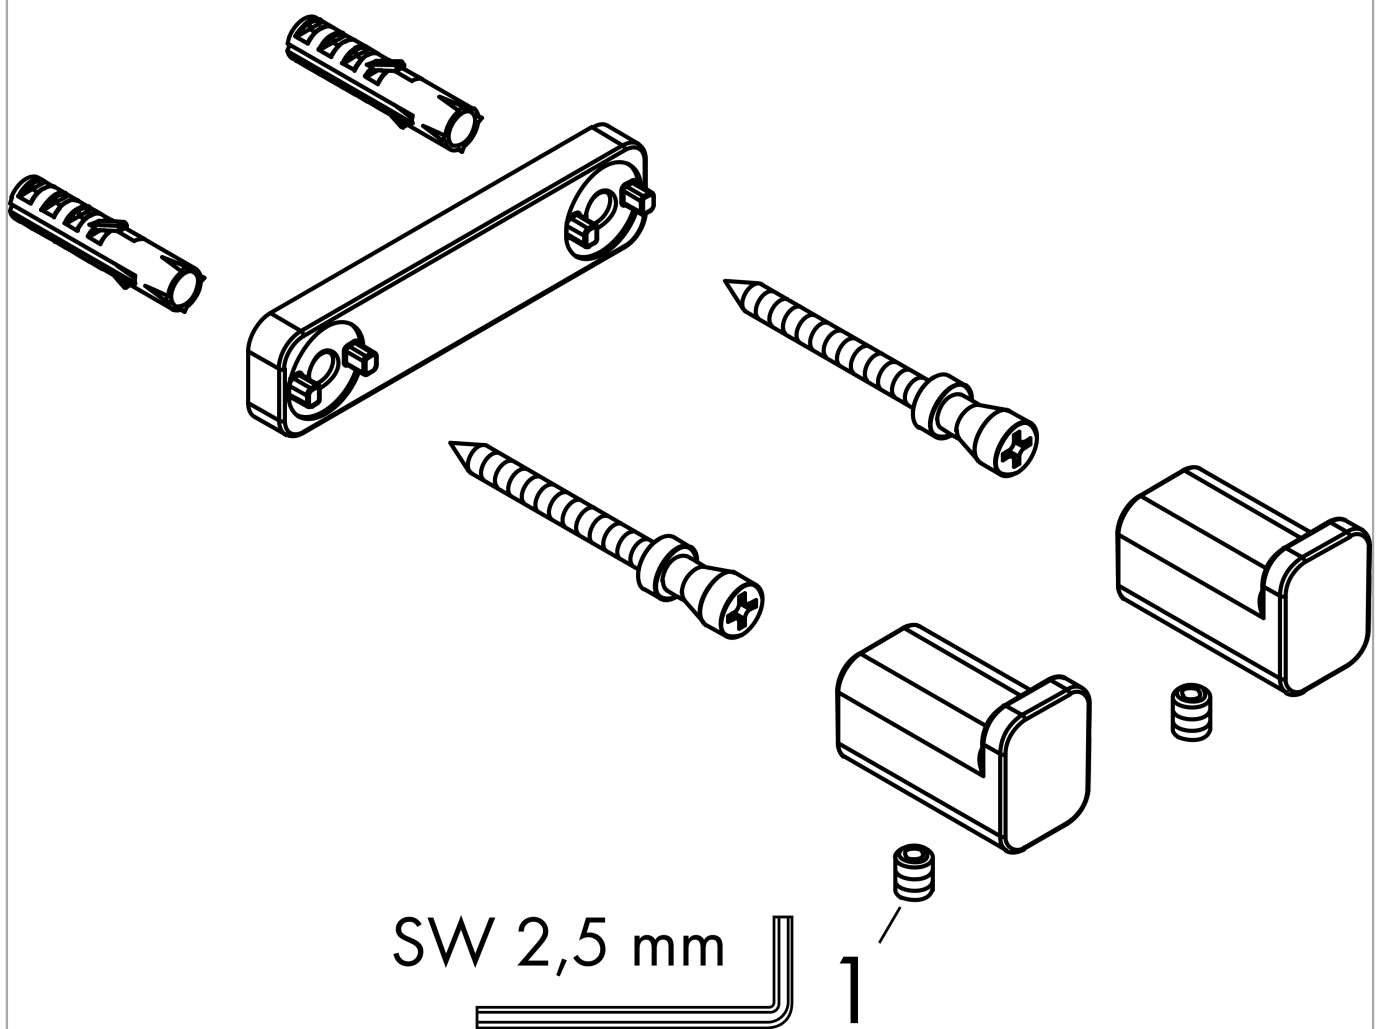

**AddStoris**  
**Handtuchhaken doppelt**  
 Oberfläche: **Chrom** Artikelnummer: **41755000**

**Beschreibung**

**Merkmale**

- Wandmontage
- Material: Metall
- mit Befestigungsmaterial
- verdeckte Befestigung
- Bohrabstand: 50 mm
- Durchmesser Bohrloch: 6 mm

**Designpreise**

reddot winner 2021

**Produktabbildung**

**Maßzeichnung**

**AddStoris**  
**Handtuchhaken doppelt**  
 Oberfläche: **Chrom** Artikelnummer: **41755000**

Explosionszeichnung

Baujahr: >04/21

**AddStoris**

**Handtuchhaken doppelt**

Oberfläche: **Chrom** Artikelnummer: **41755000**

**Ersatzteilliste**

Baujahr: >04/21

Pos.	Beschreibung	Artikelnummer	PG	VE
1	Madenschraube M5x6	94810000	-	1