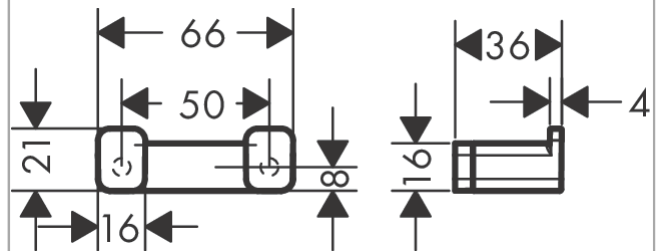

**AddStoris**  
**Handtuchhaken doppelt**  
 Oberfläche: **Chrom** Artikelnummer: **41755000**

**Beschreibung**

**Merkmale**

- Wandmontage
- Material: Metall
- mit Befestigungsmaterial
- verdeckte Befestigung
- Bohrabstand: 50 mm
- Durchmesser Bohrloch: 6 mm

**Designpreise**

reddot winner 2021

**Produktabbildung**

**Maßzeichnung**

**AddStoris**  
**Handtuchhaken doppelt**  
 Oberfläche: **Chrom** Artikelnummer: **41755000**

Explosionszeichnung

Baujahr: >04/21

**AddStoris**

**Handtuchhaken doppelt**

Oberfläche: **Chrom** Artikelnummer: **41755000**

**Ersatzteilliste**

Baujahr: >04/21

Pos.	Beschreibung	Artikelnummer	PG	VE
1	Madenschraube M5x6	94810000	-	1