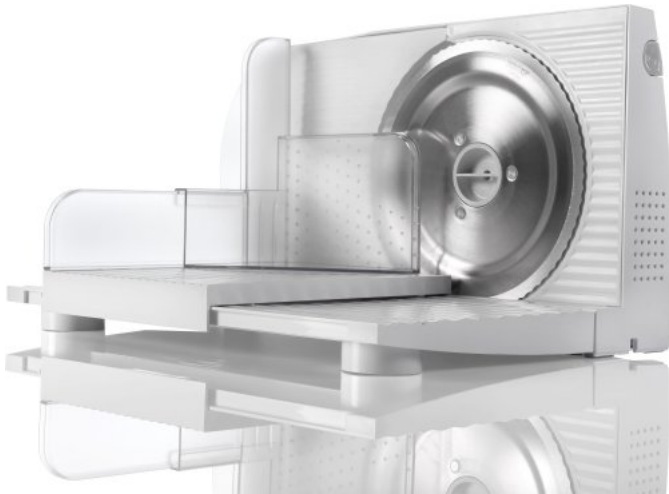

R401W

gorenje
Life Simplified

Allesschneider

maximale Motorleistung: **110 W**

Spülmaschinengeeignet für schnelles und zuverlässiges Reinigen

Ein- und Ausschalter mit zusätzlichem Schutz

Abnehmbarer und teilbarer Schneidungsschlitten

Abnehmbarer Schneidungsschlitten für einfache Reinigung

Kabelfach garantiert einfache Lagerung

rutschfeste GummifüÙe dienen zur Stabilität

Sicherheitsschalter für perfekte Sicherheit

Gehäuse: **Kunststoff**

Messer: **Solingen**

Schnittstärke: **0-17 mm**

Durchmesser Edelmessermesser: **17 cm**

hochwertiges Edelmessermesser mit Wellenschliff

maximale Motorleistung: **110 W**

Elektro-Anschlusskabel: **1 m**

Gerätemaß (B x H x T): **33 x 19,5 x 10,2 cm**

Maße des verpackten Gerätes (B x H x T): **36 x 24 x 10,5 cm**

Nettogewicht: **1,6 kg**

Bruttogewicht: **1,8 kg**

Anschlusswert: **110 w**

Artikel-Nr.: **731500**

EAN-Nr.: **3838782143090**

<https://www.gorenje.at/product/731500>