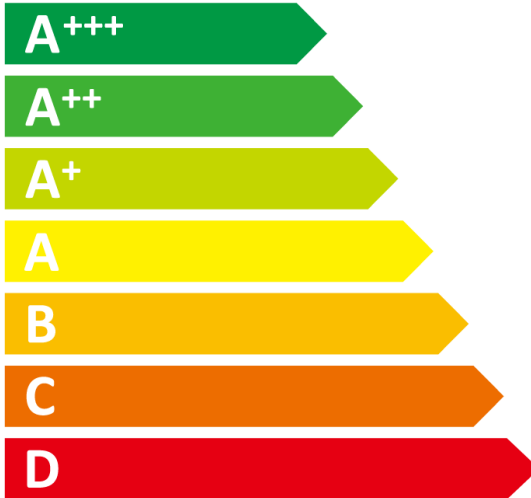

ENERG
енергия · ενεργεια

BenQ

EL2870U

ENERGIA · ЕНЕРГИЯ
ΕΝΕΡΓΕΙΑ · ENERGIJA
ENERGY · ENERGIE
ENERGI

35
Watt

51
kWh/annum

71
cm

28
inch