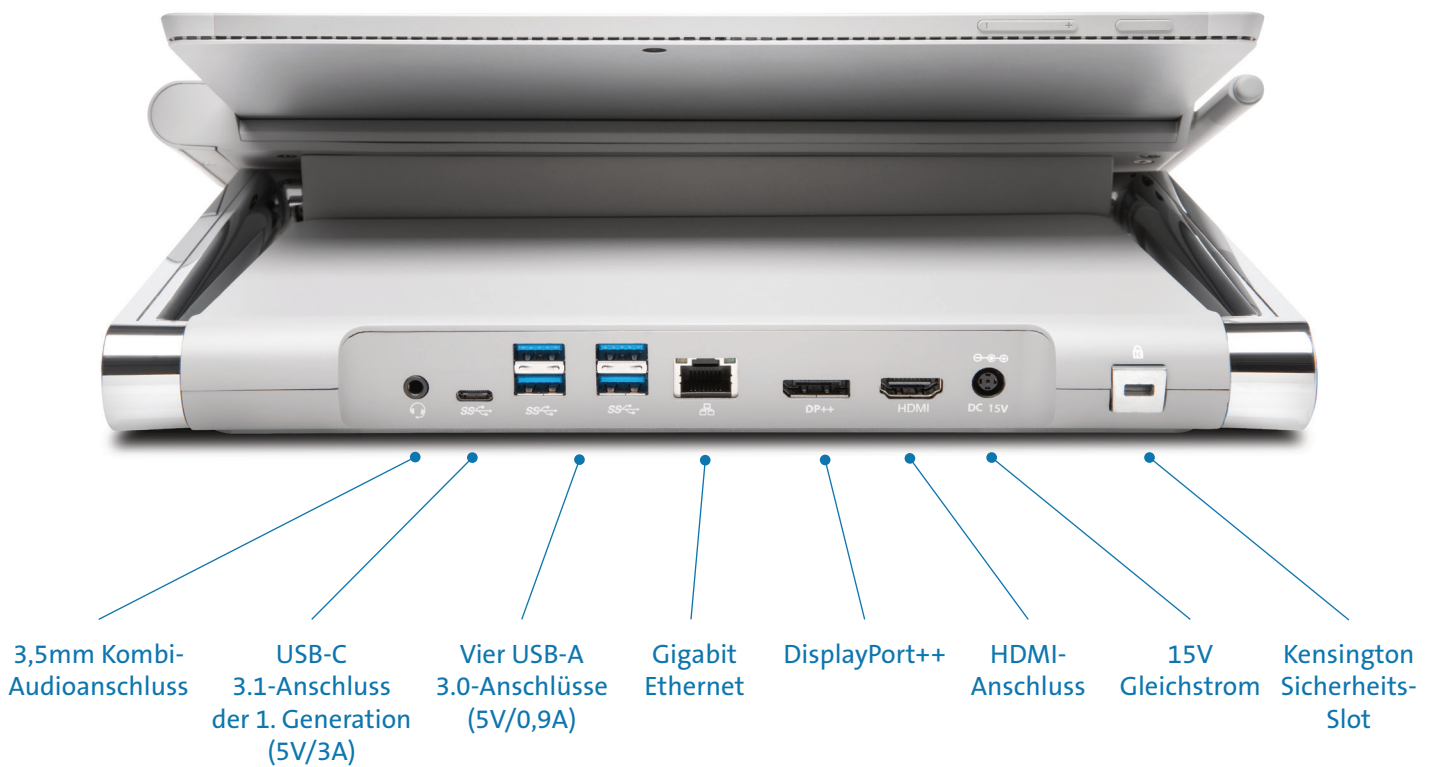

All specifications are subject to change without notice. Please check with your supplier for exact offers. Products may not be available in all markets. Brand and product names mentioned are trademarks of their respective companies.