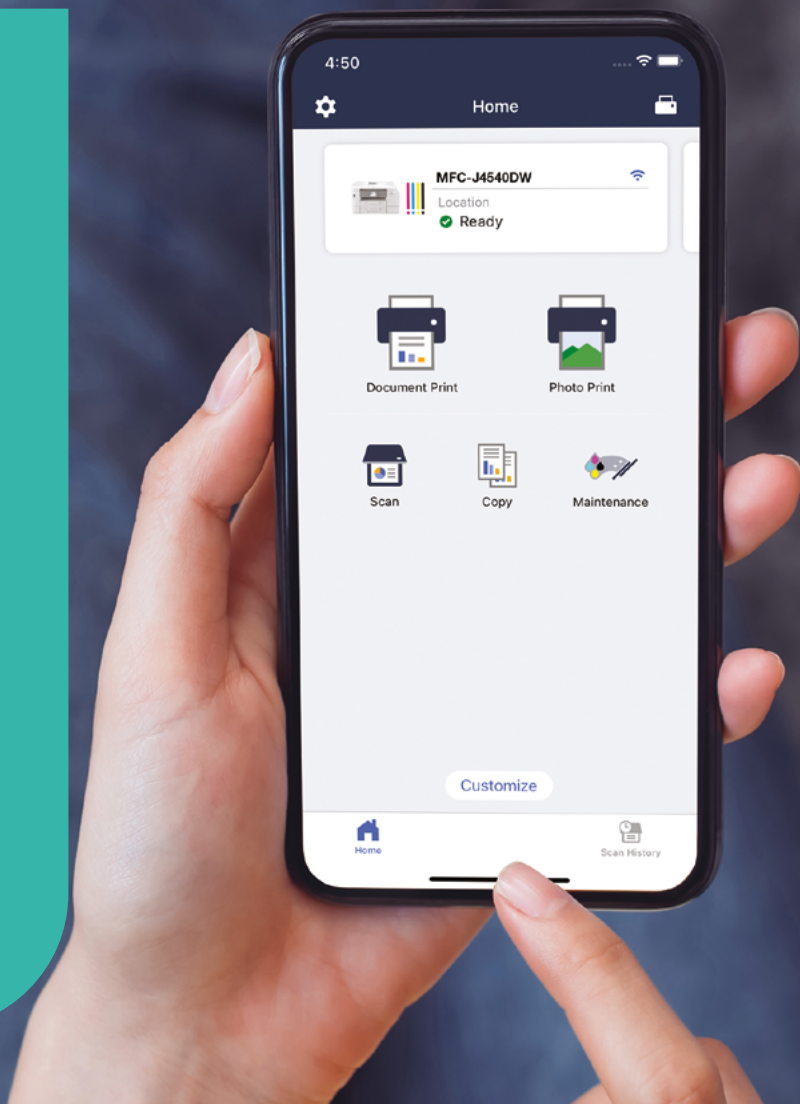

Brother Mobile Connect

Passen Sie Ihre Druck- und Scangewohnheiten an Ihren Alltag an – für mehr Flexibilität auch in stressigen Zeiten.

Drucken Sie jederzeit direkt von Ihrem Smartphone oder Tablet. Dank der Ferndruckfunktion können Sie Ihre Druckaufträge von überall her starten.

Den Home-Bildschirm Ihrer Mobile Connect App können Sie nach Ihren Wünschen anpassen.

Bestellen Sie Ihre Tintenpatronen bequem nach, ohne sich die Modellnummer merken zu müssen. Ganz schnell und einfach und ohne Risiko eines Fehlkaufs.

Jetzt kostenfrei zum Download verfügbar.

Entscheiden Sie sich für Qualität – mit Brother Original Verbrauchsmaterial

Sie würden doch nicht etwa den falschen Kraftstoff für Ihr Auto tanken, oder doch? Gehen Sie auch bei den Tinten für Ihren Drucker zu Hause keine Kompromisse ein.

Sie haben in einen qualitativ hochwertigen Drucker investiert – machen Sie jetzt keine Abstriche bei der Qualität von Tinte und Papier. Nur durch die Nutzung von Original Brother Verbrauchsmaterial wird Ihnen ein exzellentes Ergebnis Ihrer Ausdrücke garantiert.

App Funktionen

Müheloses Drucken und Scannen

Jederzeit von überall drucken

Auf gescannte Dokumente zugreifen

Anpassbare Benutzeroberfläche

Bequem Tintenpatronen nachbestellen