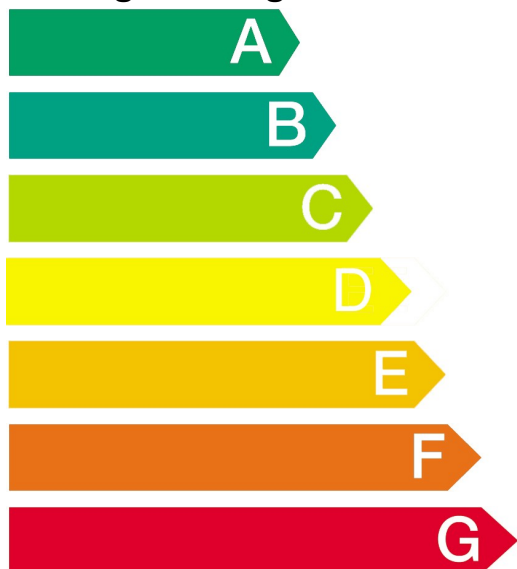

# Energie

Geschirrspüler

Hersteller

**SIEMENS**

Modell

SN56M530EU

## Niedriger Energieverbrauch

**1,05**

Reinigungswirkung

A: besser

G: schlechter

**A** B C D E F G

Trockenwirkung

A: besser

G: schlechter