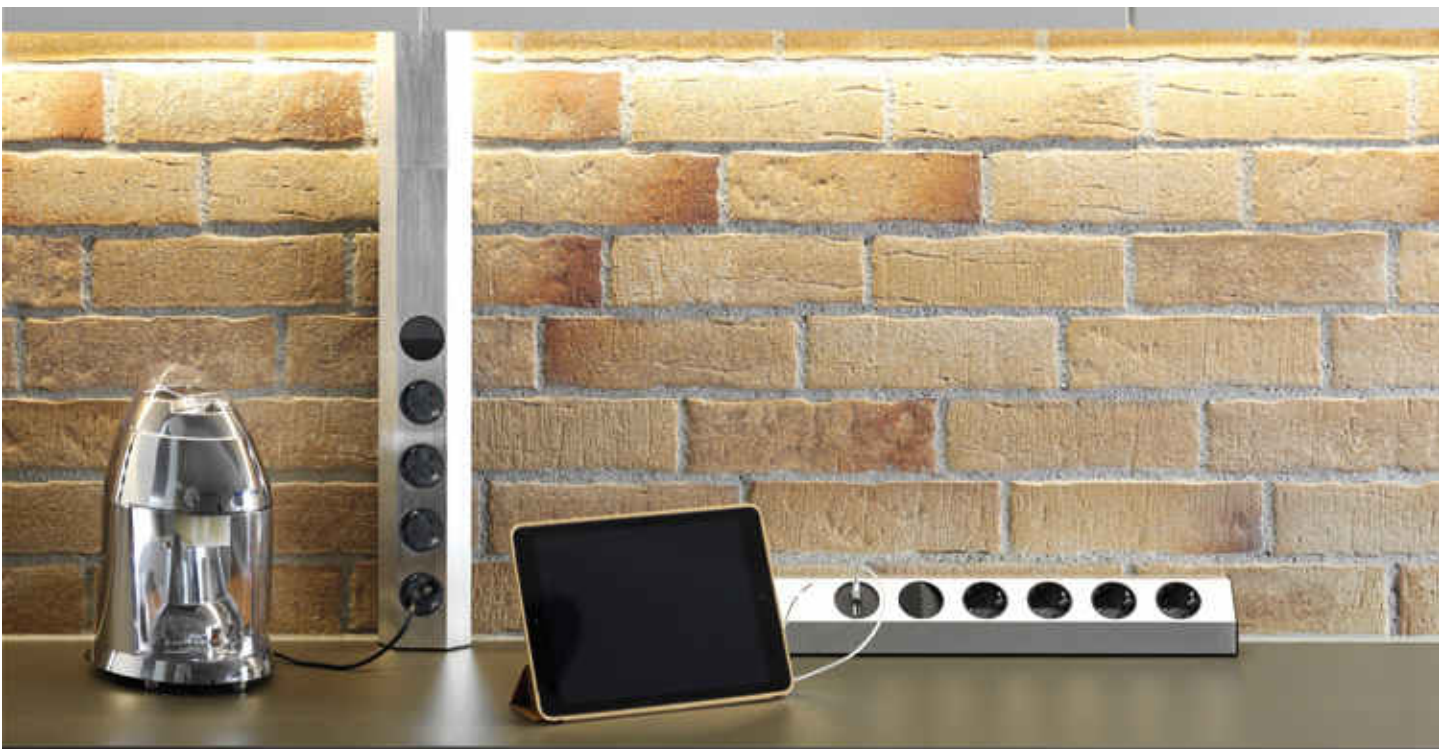

CASIA

Elegante Raumnutzung in der modernen Küche

Die universell einsetzbare Steckdosenleiste ist eine effiziente Lösung für einen leicht zugänglichen Stromanschluss in der Küche. Die Leiste kann sowohl in der Ecke als auch an der Wand montiert werden. Die Blendenoberfläche in Edelstahl-Optik bietet ein zeitloses Design und ist somit für alle Küchen geeignet. Die Steckdosenleiste ist in mehreren Ausführungen erhältlich – z.B. mit Wippschalter oder USB-Doppelcharger.

Vorteile im Überblick

- Lieferung mit Blende zur individuellen Anpassung der Einbauhöhe
- Schnell und flexibel einsetzbar
- Für Wand- und Eckmontage
- Nachträglicher Einbau möglich
- Zeitloses Design
- Sicherer Einbau

CASIA Steckdoseneinheit

Artikelnr. | Ausführung

CASIA		Länge: 458 – 580 mm
Profil in Edelstahl-Optik		
Stromeingang: 2,0 m H05VV-F 3G 1,5 mm ² mit beiliegendem Montagestecker		
923.006	· 4 x Schutzkontaktsteckdose mit Kinderschutz, schwarz	
923.007	· 4 x Schutzkontaktsteckdose mit Kinderschutz, mit 1 x Wippschalter, schwarz	
923.008	· 4 x Schutzkontaktsteckdose mit Kinderschutz, mit 1 x Wippschalter, schwarz · 1 x USB-Doppelcharger	
923.010	· 4 x Frankreich / UTE Steckdose mit Kinderschutz, schwarz	
923.011	· 4 x Frankreich / UTE Steckdose mit Kinderschutz, mit 1 x Wippschalter, schwarz	
923.012	· 4 x Frankreich / UTE Steckdose mit Kinderschutz, mit 1 x Wippschalter, schwarz · 1 x USB-Doppelcharger	

CASIA

Schnell und flexibel einsetzbar, kann CASIA sowohl an der Wand als auch in der Ecke montiert werden.

Maße in mm