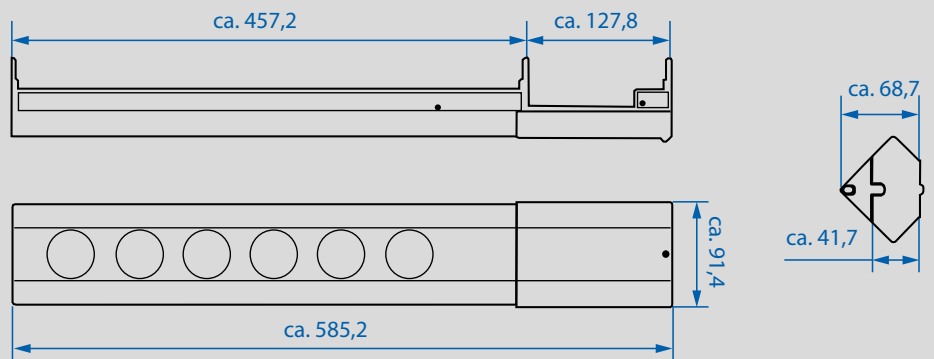

CASIA Steckdoseneinheit

Artikelnr. | Ausführung

CASIA		Länge: 458 – 580 mm
Profil in Edelstahl-Optik		
Stromeingang: 2,0 m H05VV-F 3G 1,5 mm ² mit beiliegendem Montagestecker		
923.006	· 4 x Schutzkontaktsteckdose mit Kinderschutz, schwarz	
923.007	· 4 x Schutzkontaktsteckdose mit Kinderschutz, mit 1 x Wippschalter, schwarz	
923.008	· 4 x Schutzkontaktsteckdose mit Kinderschutz, mit 1 x Wippschalter, schwarz · 1 x USB-Doppelcharger	
923.010	· 4 x Frankreich / UTE Steckdose mit Kinderschutz, schwarz	
923.011	· 4 x Frankreich / UTE Steckdose mit Kinderschutz, mit 1 x Wippschalter, schwarz	
923.012	· 4 x Frankreich / UTE Steckdose mit Kinderschutz, mit 1 x Wippschalter, schwarz · 1 x USB-Doppelcharger	

CASIA

Schnell und flexibel einsetzbar, kann CASIA sowohl an der Wand als auch in der Ecke montiert werden.

Maße in mm