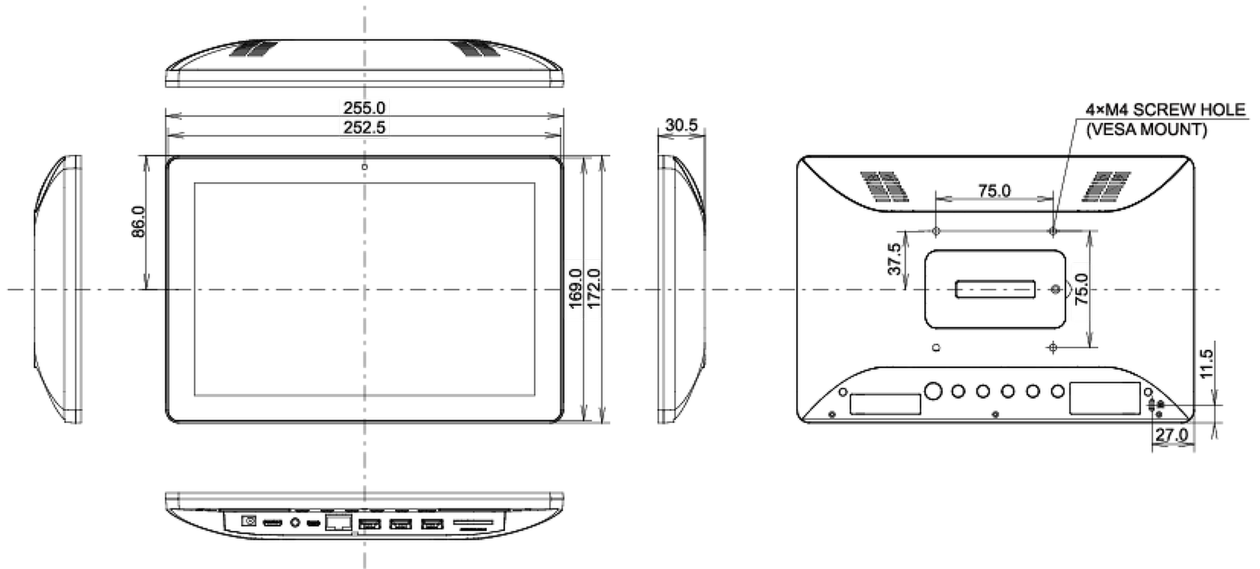

01 DISPLAY EIGENSCHAFTEN

Design	Edge to edge Glas
Bilddiagonale	10.1", 25.5cm
Panel-Technologie	TN LED
Physikalische Auflösung	1280 x 800
Bildformat	16:10
Helligkeit	450 cd/m ² typisch
Helligkeit	382.5 cd/m ² mit Touch Panel
Kontrastverhältnis	1000:1 mit Touch Panel
Lichtdurchlässigkeit	85%
Reaktionszeit (GTG)	25ms
Blickwinkel	horizontal/vertikal: 160°/160°, right/left: 80°/80°, up/down: 80°/80°
Farbunterstützung	16.7mIn 8bit
Arbeitsfläche H x B	216.6 x 135.4mm, 8.5 x 5.3"
Pixelabstand	0.1692mm
Gehäusefarbe/art	schwarz, matt

06 MECHANISCH

Ausrichtung Querformat, Hochformat, Face-up

VESA Halterung 75 x 75mm

07 ENTHALTENES ZUBEHÖR

Anleitungen Leitfaden zur Inbetriebnahme, Sicherheits-Hinweise

Sonstige Netzteil

Kabelabdeckung yes

08 STROMVERWALTUNG

Netzteil extern

Stromversorgung DC 12 V

Leistungsaufnahme 7W typisch

09 LEISTUNG

Vorschriften CE

Sonstiges REACH SVHC über 0,1% Blei enthalten

10 ABMESSUNGEN / GEWICHT

Produkt Abmessungen B x H x T 255 x 172 x 30.5mm

Verpackung Abmessungen B x H x T 398 x 223 x 68mm

Gewicht (ohne Verpackung) 0.8kg

Gewicht (inkl Verpackung) 1.36kg

EAN code 4948570117116

Alle Warenzeichen sind eingetragene Handelsmarken. Irrtum und Änderungen in den Spezifikationen vorbehalten. Alle LCD's erfüllen die ISO-9241-307:2008 Pixelfehlerklasse.