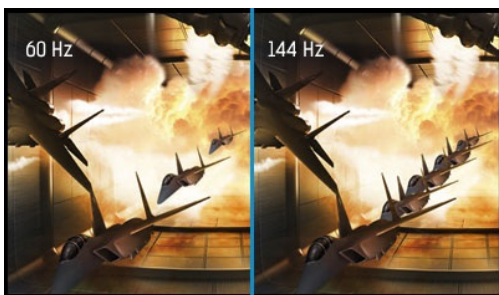

### Red Eagle - Spiele wie ein Profi

Egal, ob Du bereits Hardcore-Gamer bist oder einer werden willst, der 27-Zoll (68.6 cm) G-MASTER GB2760HSU, bekannt als Red Eagle, bietet Dir die Wettbewerbsvorteile, die Du brauchst, um Deine volle Spielstärke zu entfesseln. Ausgestattet mit FreeSync-Technologie, einer Wiederholrate von 144 Hz und einer Reaktionszeit von nur 1 ms, kannst Du Entscheidungen in Sekundenbruchteilen treffen und Ghosting- oder Schmiereffekte vergessen. Der Black-Tuner ermöglicht die ideale Einstellung der Helligkeit in den dunklen Tönen, so dass Du eine perfekte Sicht, auch in den Schattenzonen hast. Nichts wird Deiner Aufmerksamkeit entgehen! HDMI und Display Port sind Deine Signaleingänge. Auch Lautsprecher, Kopfhöreranschluss und ein 2.0 USB-HUB stehen Dir zur Verfügung. Ganz gleich was Du bevorzugst, ob RTS, MOBA oder MMO – Der "Red Eagle" ist für Dich die richtige Wahl.

144Hz

Die hohe Bildwiederholrate garantiert eine scharfe und ruckelfreie Grafik und flüssige Bildübergänge bei allen schnellen Spielen. Besonders geeignet für rasante Spiele wie FPS, Racers, MOBA und Sport Spiele, hier sind gestochen scharfe Bilder erforderlich um die Spieleffizienz zu erhöhen.

## 01 DISPLAY EIGENSCHAFTEN

Bilddiagonale	27", 68.6cm
Panel-Technologie	TN LED, matte Oberfläche
Physikalische Auflösung	1920 x 1080 @144Hz (2.1 megapixel Full HD)
Bildformat	16:9
Helligkeit	400 cd/m <sup>2</sup> typisch
Kontrastverhältnis	1000:1 typisch
Erweitertes Kontrast Verhältnis	80M:1
Reaktionszeit	1ms
Blickwinkel	horizontal/vertikal: 170°/160°, rechts/links: 85°/85°, nach oben/unten: 80°/80°
Farbunterstützung	16.7mIn 8bit (6bit + Hi-FRC)
Horizontalfrequenz	30 - 167KHz
Vertikalfrequenz	30 - 144Hz
Arbeitsfläche H x B	597.6 x 336.15mm, 23.5 x 13.2"
Pixelabstand	0.311mm
Farbe	matt, schwarz