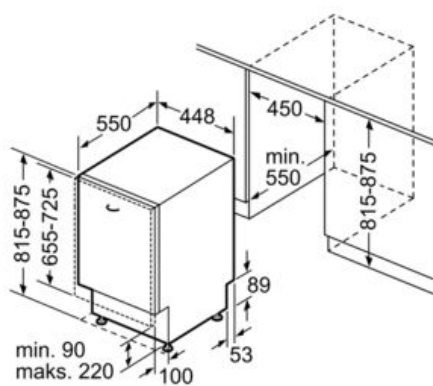

**Dane techniczne**

Zużycie wody (l) :	9,5
Typ budowy :	Do zabudowy
Wysokość zdejmowanego przykrycia (mm) :	815
Wymagana przestrzeń instalacyjna (WxSxG) :	815-875 x 450 x 550
Głębokość urządzenia przy drzwiach otwartych pod kątem 90° (mm) :	1150
Nóżki o regulowanej wysokości :	Tak - tylko z przodu
Maksymalna wysokość regulowanych nóżek (mm) :	60
Regulacja wysokości cokołu :	Pionowo i poziomo
Waga netto (kg) :	41,0
Waga brutto (kg) :	43,0
Moc przyłączeniowa (W) :	2400
Natężenie (A) :	10
Napięcie (V) :	220-240
Częstotliwość (Hz) :	50; 60
Długość kabla przyłączeniowego (cm) :	175
Rodzaj wtyczki :	Wtyczka Schuko/Gardy z uziem.
Długość węża doprowadzającego (cm) :	165
Długość węża odprowadzającego (cm) :	205
Kod EAN :	4242005060085
Pojemność - liczba kompletów :	10
Klasa efektywności energetycznej - (2010/30/WE) :	A+++
Roczne zużycie energii (kWh/rok) - NOWA DYREKTYWA (2010/30/WE) :	188
Zużycie energii (kWh) :	0,66
Zużycie energii w trybie spoczynku (left-on mode) (W) - NOWA DYREKTYWA (2010/30/WE) :	0,10
Zużycie energii w trybie wyłączonym (W) - NOWA DYREKTYWA (2010/30/WE) :	0,10
Roczne zużycie wody (l/annum) - NOWA DYREKTYWA (2010/30/WE) :	2660
Efektywność suszenia :	A
Program referencyjny :	Eco
Całkowity czas cyklu dla programu referencyjnego (min) :	195
Poziom hałasu (db(A) re 1 pW) :	43
Sposób instalacji :	W pełni zintegrowane

#### System koszy

- System koszy VarioFlex Pro z oznaczeniem ruchomych elementów
- Szuflada Vario3 Pro - dodatkowy poziom załadunku
- Kosze w kolorze srebrnym
- 3 poziomy Rackmatic
- Składane półki w górnym koszu (3x)
- Składane półki w dolnym koszu (4x)
- Półka na filiżanki w górnym koszu
- Półki na filiżanki w górnym koszu
- Specjalne uchwyty na kieliszki w dolnym koszu

#### Wymiary

- Wymiary urządzenia (WxSxG): 81.5 x 44.8 x 55 cm

**Serie | 6 Zmywarki****SPV66TX01E****PerfectDry Zmywarka 45 cm  
do zabudowy, w pełni zintegrowana**

wymiary w mm