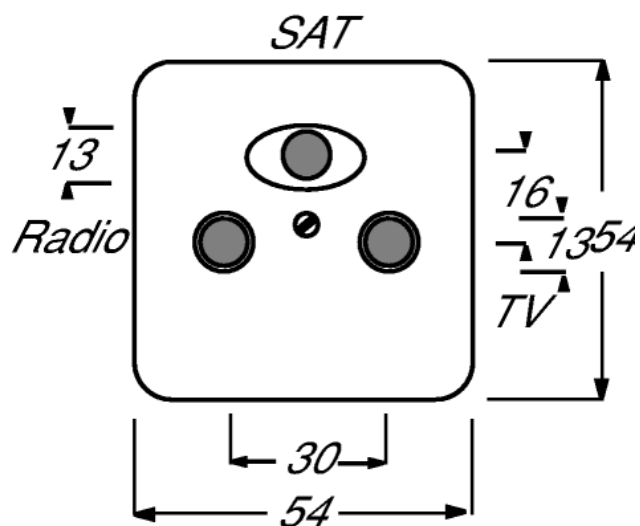

### Funktionen im Überblick

- Mit 3 Anschlüssen.
- Radio/TV/SAT.
- Mit zentraler Befestigung M3.
- Schutzart Gerät: IP 20
- Siehe Einsätze für Antennensteckdosen.
- RAL-Farbnummer: Ähnlich 9010

#### Zertifikate

» [ROHS-Produktdeklaration](#)

Maßbild

Zentralscheibe mit 3 Anschlüssen SAT /Audio /TV, 1743-03-...