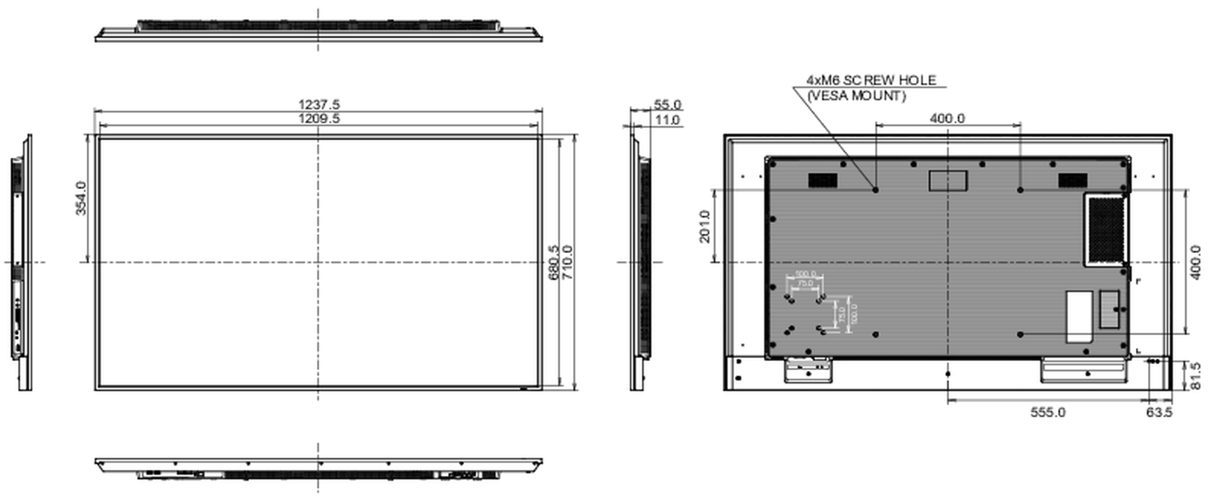

## 09 ABMESSUNGEN / GEWICHT

**Produkt Abmessungen B x H x T** 1456.5 x 832.5 x 56mm

**Verpackung Abmessungen B x H x T** 1345 x 1016 x 162mm

**Gewicht (ohne Verpackung)** 21.2kg

**EAN code** 4948570123476