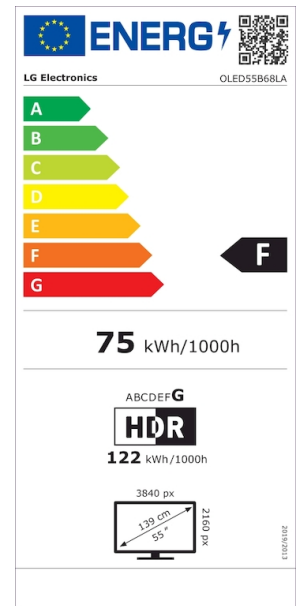

OLED55B68LA

HIGHLIGHT FEATURES

4K OLED TV

ALPHA8 Gen3 AI Prozessor 4K mit AI Super Upscaling 4K

Cinema HDR mit Dolby Vision IQ und Ambient Filmmaker Mode

4x HDMI (mit VRR, eARC, 4K HFR, ALLM) & G-Sync/FreeSync kompatibel

20 Watt Soundsystem mit 2.0 Kanal

Dolby Atmos zertifiziert

LG ThinQ AI mit webOS 26

Amazon Alexa, Apple AirPlay2 & HomeKit, Google Home & chromecast built-in

AI Magic Motion Remote Control

Sport Alarm und Always Ready

Home Office (Remote PC, video call)

Game Optimizer / Game Dashboard und 144Hz Modus

Display	
Display Typ	4K OLED
Displaygröße (cm)	139
Displaygröße (Zoll)	55
Auflösung	4K Ultra HD (3840 x 2160 Pixel)
Wide Color Gamut	Perfect Color (100% Farbtreue)
Farbtiefe	10bit (1 Mrd. Farben)
Dimming Technologie	Pixel Dimming
Perfektes Schwarz	Ja
Hintergrundbeleuchtung	Selbstleuchtende Pixel
Refresh Rate (nativ)	120 Hz

Video & Bildqualität	
Prozessor	ALPHA8 Gen3 AI Prozessor 4K
Anzahl der CPUs	Quad Core
Deep Learning AI Picture Pro	Face + Body + Object + Depth Enhancing
Upscaling	AI Super Upscaling 4K (Frame Detection Upscaling)
Text Upscaling	Ja
AI HDR Remastering	Ja
HDR Expression Enhancer	Nein
AI Emotional Remastering (Directors Processing)	Nein
AI Genre Selection	Ja (SDR/HDR)
AI Brightness Control	Ja
AI Picture Wizard - Bildmodus	Ja
Brightness Booster	Nein
HDR (High Dynamic Range)	Dolby Vision / HDR10 / HLG
Dolby Vision IQ	Ja (2K/4K)
Filmmaker Mode	Ambient Filmmaker Mode
Dynamic Tone Mapping	Dynamic Tone Mapping Pro + Professional Mode
4K HFR (120 fps)	Ja (nur HDMI)
Motion (BFI)	OLED Motion
Auto Kalibrierung	Ja