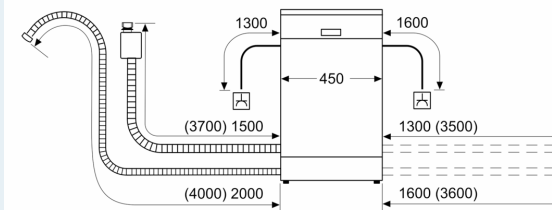

iQ300, Freistehender Geschirrspüler, 45 cm, Weiß SR23EW24KE

Maßzeichnungen

Maße in mm

⚡ Steckdose
( ) Werte mit Verlängerungssatz