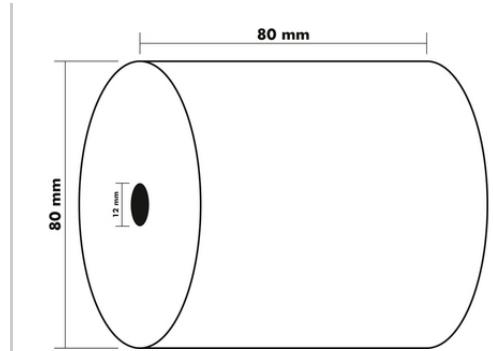

PRODUCT SHEET

Ref. : 40808E
Description : Roll for cash register 80x80x12x76 - 1 ply thermal paper 55gsm
Material : Thermal paper
Color :

Product Size : 80 x 80 x 80 MM
Weight: 355 G
Ean code :

Quantity : 10
Size Set (LxIxh) : 392.0 x 158.0 x 80.0
Weight Set : G
EAN Set : 3130631408085

Quantity : 30
Size Pack (LxIxh) : 385.0 x 155.0 x 239.0
Weight Pack: 10800.0 G
EAN Pack : 3130634408082

Quantity : 1800
Size Pallet : 1200.0 x 800.0 x 1400.0 MM

Specifications :

Material : **Thermal paper**
Grammage : **55G/M2**
Product type : **Rolls**
Typ : **Bobine 1 pli**
Quality : **Thermique**
Packaging : **Shrinkwrapped**
Exterior size : **80x80x12x76**