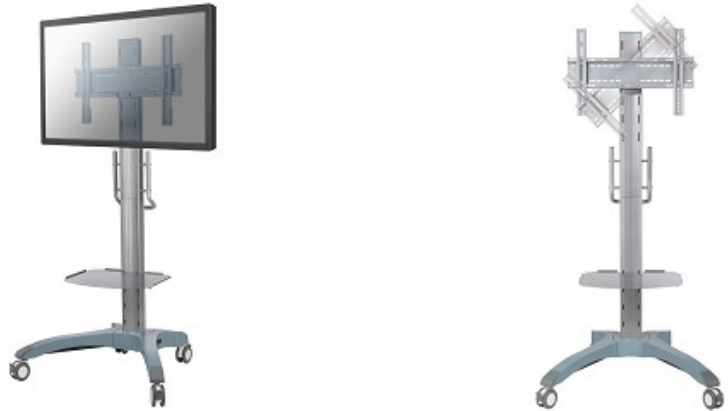

## PLASMA-M2000

## NEWSTAR VERSCHIEBBARER

PLASMA-M2000 ist ein mobiler Bodenständer für Flachbild-Fernseher bis 85" (216 cm).

Der NewStar Bodenständer, das Modell PLASMA-M2000, ist ein mobiler Bodenständer für Flachbildschirme und Flachbild-Fernseher bis 85" (216 cm). Dieser mobile Ständer ist eine großartige Wahl für platzsparende Platzierung oder wenn Wand-, Deckenmontage oder Schreibtisch Platzierung keine Option sind. Dieser Wagen streckt Ihre Investition durch seine vielseitigen Projektionsmöglichkeiten indem Sie ein großes Display in mehrere Zimmer bringen können. Gibt Ihnen die optimale Positionierung für sowohl stehende als sitzende Zuschauer, in jeder Anwendung, in jedem Teil von Ihrem Standort.

NewStars einzigartige Neigung (15°) und drehen (180°) Technologie ermöglicht es die Halterung auf jedem Betrachtungswinkel zu ändern, um im vollem Umfang der Möglichkeiten ihres Flachbildschirms zu profitieren. Die Halterung ist manuell höhenverstellbar von 140 bis auf 180 Zentimetern. Eine einzigartige Kabelführung verdeckt und führt Kabel von der Halterung zum Flachbildschirm. Verstecken Sie Ihre Kabel um den Stand schön und ordentlich zu halten.

NewStars' Bodenständer PLASMA-M2000 hält Ihren Fernseher, AV-Geräten und verbirgt sogar Ihre Kabel. Die Rollen erlaubt ihnen das Stativ dorthin zu bewegen wo Sie es brauchen. Rollen Sie diesen Wagen leicht durch Türen und über Schwellen.