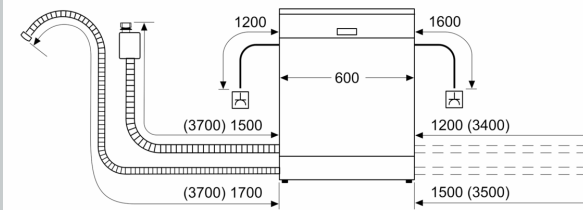

- Salzeinfüllhilfe (Trichter)
- Inkl. Dampfschutz-Blech
- Gerätemaße (H x B x T): 86.5 cm x 59.8 cm x 57.3 cm

¹ auf einer Energieeffizienzklassen-Skala von A bis G

²Energieverbrauch kWh/100 Betriebszyklen (im Programm Eco 50 °C)

N 50, GESCHIRRSPÜLER INTEGRIERBAR, 60 CM,
 EDELSTAHL, XXL
 S245ECS00E

Maßzeichnungen

Maße in mm

⏏ Steckdose
 () Werte mit Verlängerungssatz

Maße in mm