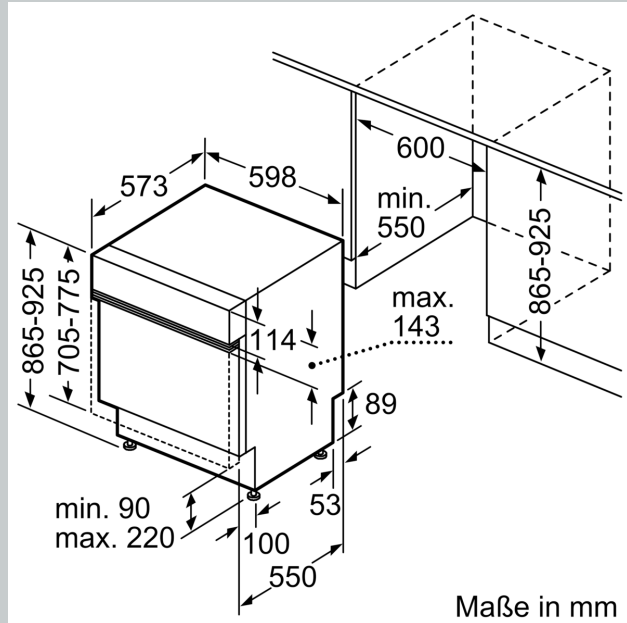

Ausstattung

Technische Daten

Energieeffizienzklasse : B
 Energieverbrauch des eco-Programms pro 100 Betriebszyklen: 65 kWh
 Höchste Anzahl von Maßgedecken: 14
 Wasserverbrauch in Litern im eco-Programm pro Betriebszyklus: 9.0 l
 Programmdauer: 3:35 h
 Luftschallemissionen: 42 dB(A) re 1 pW
 Luftschallemissionsklasse: B
 Bauform: Einbau
 Höhe der Arbeitsplatte: 0 mm
 Abmessungen des Gerätes: 865 x 598 x 573 mm
 Min. Nischenmaße für Installation (H x B x T): 865-925 x 600 x 550 mm
 Tiefe bei geöffneter Tür (90°): 1200 mm
 Höhenverstellbare Füße: Ja - alle von vorne
 Höhenverstellung max.: 60 mm
 Verstellbarer Sockel: Horizontal und Vertikal
 Nettogewicht: 38.6 kg
 Bruttogewicht: 40.5 kg
 Anschlusswert: 2400 W
 Absicherung: 10 A
 Spannung: 220-240 V
 Frequenz: 50; 60 Hz
 Länge Anschlusskabel: 175.0 cm
 Steckerart: Schuko-/Gardy.m.Erdung
 Länge Zulaufschlauch: 165 cm
 Länge Ablaufschlauch: 190 cm
 EAN-Nummer: 4242004278801
 Gerätetyp: Teilintegrierbar

- Salzeinfüllhilfe (Trichter)
- Inkl. Dampfschutz-Blech
- Gerätemaße (H x B x T): 86.5 cm x 59.8 cm x 57.3 cm

¹ auf einer Energieeffizienzklassen-Skala von A bis G

²Energieverbrauch kWh/100 Betriebszyklen (im Programm Eco 50 °C)

N 50, GESCHIRRSPÜLER INTEGRIERBAR, 60 CM,
 EDELSTAHL, XXL
 S245ECS00E

Maßzeichnungen

Maße in mm

⏏ Steckdose
 () Werte mit Verlängerungssatz

Maße in mm