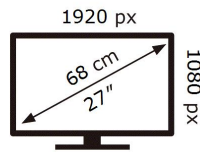

**ENERGY**

SAMSUNG

C27RG50FQU

**33** kWh/1000h

2019/2013