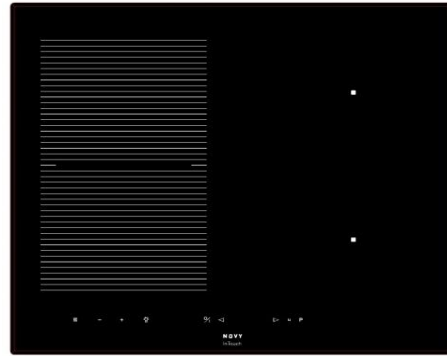

## 1763 INDUKTION POWER

Induktionskochfeld 4-Zonen 59cm

EAN: 5414425017638

Farbe: Schwarz

### Kochzonen

- 4 Kochzonen
- Vorne Links: 2100/3700 W - 220x180mm
- Hinten Links: 2100/3700 W - 220x180mm
- Vorne Rechts: 1850/3000 W - 180mm
- Hinten Rechts: 1850/3000 W - 180mm

### Eigenschaften

- Auflage oder zum teil-flächenbündigen Einbau
- Niedriger Standby-Verbrauch (<0,5 im ausgeschalteten Zustand)
- Schwarzes opakes Glas
- Facette

### Abmessungen

- Abmessungen Gerät  
(HxBxD) 49 x 590 x 520 mm