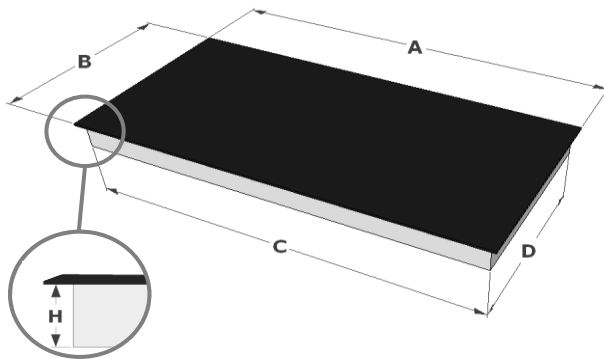

### Abmessungen

- Abmessungen Gerät  
(HxBxD) 49 x 590 x 520 mm

### Technische Daten

- Gesamt-Anschlusswert 7400 W
- Spannung 230 V - 1P+N/2P/3P - 50 Hz
- Spannung 400 V - 2P+N - 50 Hz
- Gewicht 11,1 kg

mm

A	590
B	520
C	550
D	480
H	45

Abmessungen Kochfeld

NOVY®

	A	B	C	D	H
mm	590	520	550	480	53

Einbauzeichnung - AUFLAGE

Wasserdichtes Dichtungsband 2mm

	E	F	K	P
mm	560	490	4	6

Einbauzeichnung - TEIL-FLÄCHENBÜNDIG

Wasserdichtes Dichtungsband 2mm

	E	F	K	P	R	S	T
mm	560	490	4	6	8	594	524