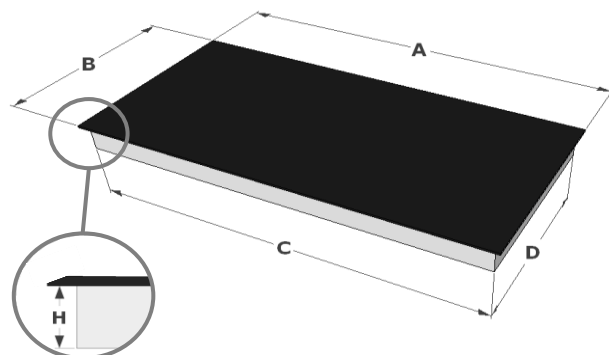

Technische Daten

- Gesamt-Anschlusswert 7400 W
- Spannung 230 V - 1P+N/2P/3P - 50 Hz
- Spannung 400 V - 2P+N - 50 Hz
- Gewicht 11,1 kg