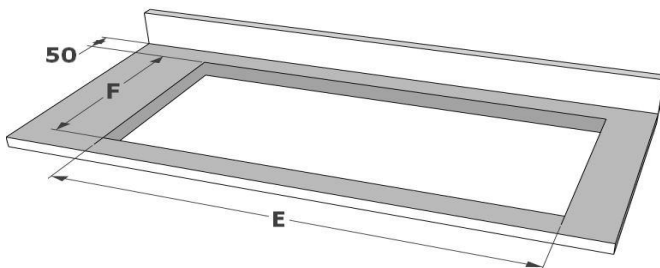

### Abmessungen

- Abmessungen Gerät  
(HxBxD) 49 x 590 x 520 mm

### Technische Daten

- Gesamt-Anschlusswert 7400 W
- Spannung 230 V - 1P+N/2P/3P - 50 Hz
- Spannung 400 V - 2P+N - 50 Hz
- Gewicht 11,1 kg

mm

A	590
B	520
C	550
D	480
H	45

Abmessungen Kochfeld

NOVY®

	A	B	C	D	H
mm	590	520	550	480	53

Einbauzeichnung - AUFLAGE

Wasserdichtes Dichtungsband 2mm

	E	F	K	P
mm	560	490	4	6

Einbauzeichnung - TEIL-FLÄCHENBÜNDIG

Wasserdichtes Dichtungsband 2mm

	E	F	K	P	R	S	T
mm	560	490	4	6	8	594	524