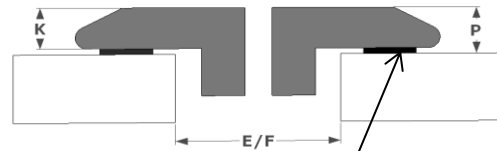

### Abmessungen

- Abmessungen Gerät  
(HxBxD) 49 x 590 x 520 mm

### Technische Daten

- Gesamt-Anschlusswert 7400 W
- Spannung 230 V - 1P+N/2P/3P - 50 Hz
- Spannung 400 V - 2P+N - 50 Hz
- Gewicht 11,1 kg

mm

A	590
B	520
C	550
D	480
H	45

Abmessungen Kochfeld

NOVY®

	A	B	C	D	H
mm	590	520	550	480	53

Einbauzeichnung - AUFLAGE

Wasserdichtes Dichtungsband 2mm

	E	F	K	P
mm	560	490	4	6

Einbauzeichnung - TEIL-FLÄCHENBÜNDIG

Wasserdichtes Dichtungsband 2mm

	E	F	K	P	R	S	T
mm	560	490	4	6	8	594	524