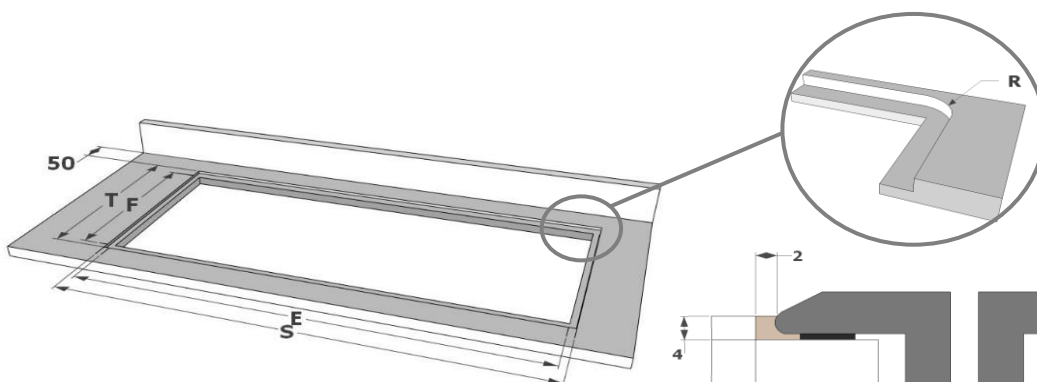

### Abmessungen

- Abmessungen Gerät  
(HxBxD) 49 x 590 x 520 mm

### Technische Daten

- Gesamt-Anschlusswert 7400 W
- Spannung 230 V - 1P+N/2P/3P - 50 Hz
- Spannung 400 V - 2P+N - 50 Hz
- Gewicht 11,1 kg

mm

A	590
B	520
C	550
D	480
H	45

Abmessungen Kochfeld

NOVY®

	A	B	C	D	H
mm	590	520	550	480	53

Einbauzeichnung - AUFLAGE

Wasserdichtes Dichtungsband 2mm

	E	F	K	P
mm	560	490	4	6

Einbauzeichnung - TEIL-FLÄCHENBÜNDIG

Wasserdichtes Dichtungsband 2mm

	E	F	K	P	R	S	T
mm	560	490	4	6	8	594	524