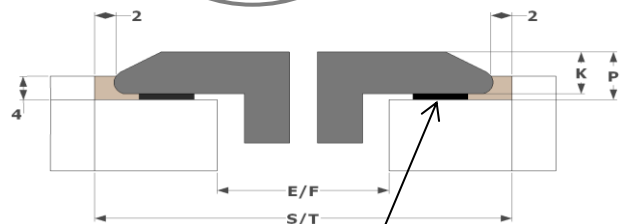

### Abmessungen

- Abmessungen Gerät  
(HxBxD) 49 x 590 x 520 mm

### Technische Daten

- Gesamt-Anschlusswert 7400 W
- Spannung 230 V - 1P+N/2P/3P - 50 Hz
- Spannung 400 V - 2P+N - 50 Hz
- Gewicht 11,1 kg

mm

A	590
B	520
C	550
D	480
H	45

Abmessungen Kochfeld

NOVY®

	A	B	C	D	H
mm	590	520	550	480	53

Einbauzeichnung - AUFLAGE

Wasserdichtes Dichtungsband 2mm

	E	F	K	P
mm	560	490	4	6

Einbauzeichnung - TEIL-FLÄCHENBÜNDIG

Wasserdichtes Dichtungsband 2mm

	E	F	K	P	R	S	T
mm	560	490	4	6	8	594	524