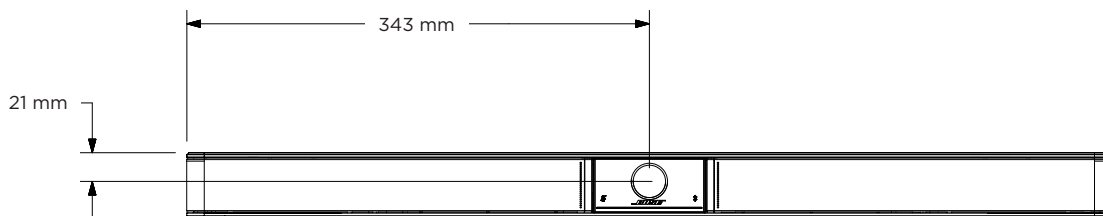

### Abmessungen

**Ansicht von oben**

**Rückansicht**

**Vorderansicht**

**Ansicht von rechts**

ABMESSUNGEN GELTEN FÜR BEIDE SEITEN

Bose, Bose Work und Videobar sind Marken der Bose Corporation. Android, Chrome, Chromebook, Hangouts und andere Marken sind eingetragene Marken von Google LLC. Die *Bluetooth*® Wortmarke und Logos sind eingetragene Marken der Bluetooth SIG, Inc. Jegliche Nutzung dieser Marken durch die Bose Corporation erfolgt unter Lizenz. DisplayLink® ist eine eingetragene Marke der DisplayLink Corp. in der EU, den USA und anderen Ländern. HDMI und HDMI High-Definition Multimedia Interface sowie das HDMI-Logo sind Marken oder eingetragene Marken von HDMI Licensing Administrator, Inc. macOS ist eine Marke von Apple Inc. USB Type-C® und USB-C® sind eingetragene Marken des USB Implementers Forum und ausschließlich für die Verwendung mit Produkten vorgesehen, die auf der USB Type-C®-Spezifikation für Kabel und Anschlüsse basieren und dieser entsprechen. Wi-Fi ist eine eingetragene Marke der Wi-Fi Alliance®. Zoom ist eine Marke von Zoom Video Communications, Inc. Alle anderen Marken sind das Eigentum ihrer jeweiligen Inhaber.