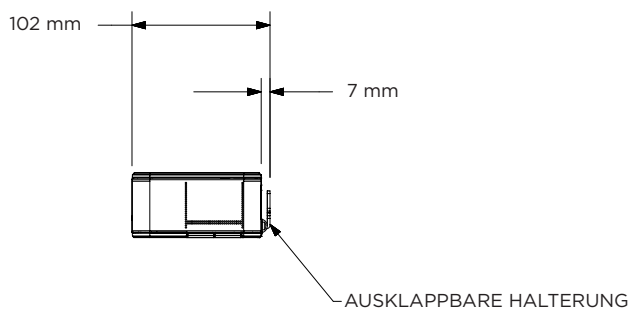

### Abmessungen

**Ansicht von oben**

**Rückansicht**

**Vorderansicht**

**Ansicht von rechts**

ABMESSUNGEN GELTEN FÜR BEIDE SEITEN

Bose, Bose Work und Videobar sind Marken der Bose Corporation. Android, Chrome, Chromebook, Hangouts und andere Marken sind eingetragene Marken von Google LLC. Die *Bluetooth*® Wortmarke und Logos sind eingetragene Marken der Bluetooth SIG, Inc. Jegliche Nutzung dieser Marken durch die Bose Corporation erfolgt unter Lizenz. DisplayLink® ist eine eingetragene Marke der DisplayLink Corp. in der EU, den USA und anderen Ländern. HDMI und HDMI High-Definition Multimedia Interface sowie das HDMI-Logo sind Marken oder eingetragene Marken von HDMI Licensing Administrator, Inc. macOS ist eine Marke von Apple Inc. USB Type-C® und USB-C® sind eingetragene Marken des USB Implementers Forum und ausschließlich für die Verwendung mit Produkten vorgesehen, die auf der USB Type-C®-Spezifikation für Kabel und Anschlüsse basieren und dieser entsprechen. Wi-Fi ist eine eingetragene Marke der Wi-Fi Alliance®. Zoom ist eine Marke von Zoom Video Communications, Inc. Alle anderen Marken sind das Eigentum ihrer jeweiligen Inhaber.