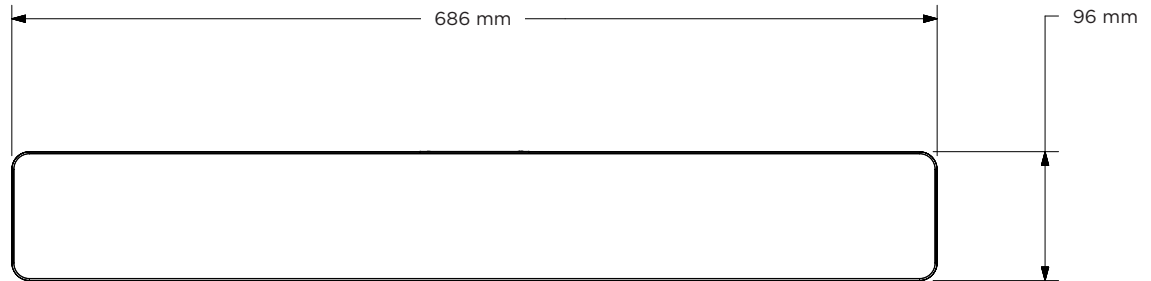

TECHNISCHE SPEZIFIKATIONEN

Bose Videobar VB1

All-in-One-USB-Konferenzsystem

Abmessungen

Ansicht von oben