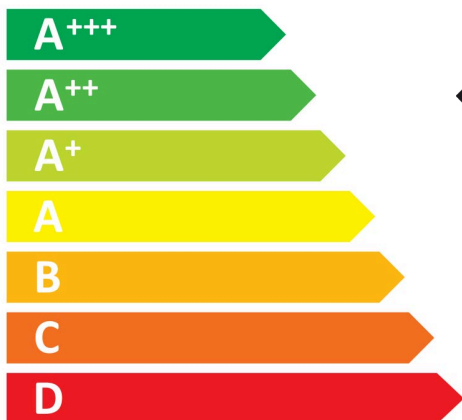

ENERG

енергия · ενεργεια

Y

IJA

IE

IA

BOSCH

KGV36VL3B

A++

ENERGIA · ЕНЕРГИЯ
ΕΝΕΡΓΕΙΑ · ENERGIJA
ENERGY · ENERGIE · ENERGI

226
kWh/annum

214 L

* ** *

94 L

39 dB

2010/1060