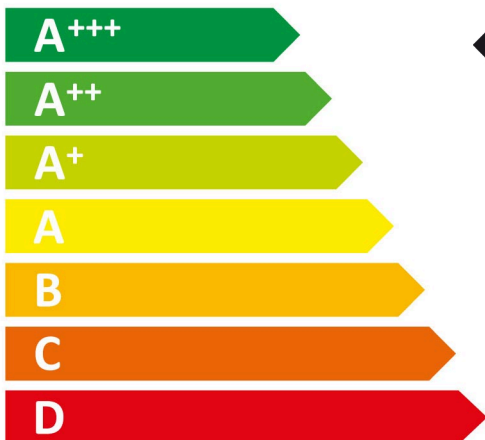

ENERG

енергия · ενεργεια

SIEMENS

SN55ZS49CE

ENERGIA · ЕНЕРГИЯ · ΕΝΕΡΓΕΙΑ
 ENERGIJA · ENERGY · ENERGIE
 ENERGI

237
 kWh/annum

2660
L/annum

ABCDEFG