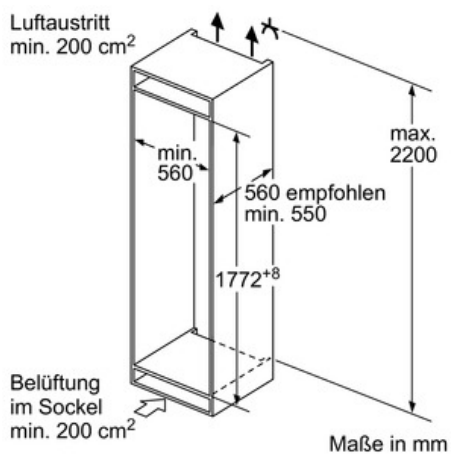

### Technische Daten

Bauform : Eingebaut  
 Dekorrahmen/ - platte : Nicht möglich  
 Höhe (mm) : 1772  
 Gerätebreite (mm) : 558  
 Gerätetiefe (mm) : 545  
 Nischenmaße (mm) : 1775,0 x 560 x 550  
 Nettogewicht (kg) : 69,0  
 Anschlusswert (W) : 120  
 Absicherung (A) : 10  
 Türanschlag : rechts wechselbar  
 Spannung (V) : 220-240  
 Frequenz (Hz) : 50  
 Approbationszertifikate : VDE  
 Länge Anschlusskabel (cm) : 230  
 Lagerung bei Stromausfall (h) : 30  
 Anzahl Verdichter : 1  
 Anzahl unabhängiger Kühlkreisläufe : 2  
 Innenlüfter : Ja  
 Scharniere wechselbar : Ja  
 Anzahl verstellbarer Ablagen-Kühlteil (Stck) : 4  
 Flaschenregale : Nein  
 EAN-Nummer : 4242004171928  
 Marke : Neff  
 Internationale Bestellbezeichnung : KI6873D40  
 Energieeffizienzklasse - neu (2010/30/EC) : A+++  
 Jährlicher Energieverbrauch (kWh/annum) - neu (2010/30/EC) : 149  
 Nettofassungsvermögen Kühlteil (l) - neu (2010/30/EC) : 208  
 Nettofassungsvermögen Gefrierteil (l) - neu (2010/30/EC) : 61  
 Frostfree System : Nein  
 Lagerzeit bei Störung (h) : 30  
 Gefrierleistung (kg/24h) - neu (2010/30/EC) : 9  
 Klimaklasse : SN-T  
 Schalleistung (dB(A) re 1 pW) : 35  
 Art der Installation : Vollintegrierbar

### Technische Informationen

- Türanschlag rechts, wechselbar
- Gerätemaße (H x B x T): 177,2 cm x 55,8 cm x 54,5 cm
- Nischenmaße (H x B x T): 177,5 cm x 56,0 cm x 55,0 cm
- Anschlusswert: 120 W
- 220 - 240 V
- Transportgriffe

### Zubehör

- 2 x Kälteakku, 2 x Eierablage, 1 x Eiskwürfelschale
- Flaschenkamm

KI6873D40  
 KG836A3 INTEGRIERBARE KÜHL-GEFRIERKOMBINATION

Maßzeichnungen

Die angegebenen Möbeltürmaße gelten für eine Türfuge von 4 mm.

Maße in mm