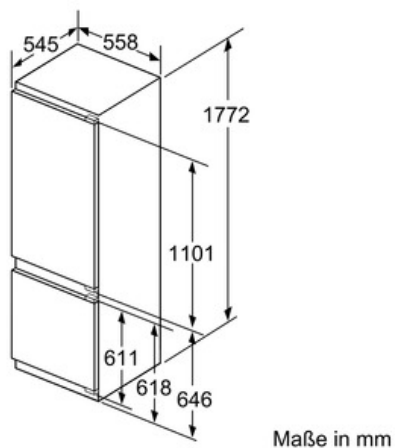

### Technische Informationen

- Türanschlag rechts, wechselbar
- Gerätemaße (H x B x T): 177,2 cm x 55,8 cm x 54,5 cm
- Nischenmaße (H x B x T): 177,5 cm x 56,0 cm x 55,0 cm
- Anschlusswert: 120 W
- 220 - 240 V
- Transportgriffe

### Zubehör

- 2 x Kälteakku, 2 x Eierablage, 1 x Eiskwürfelschale
- Flaschenkamm

KI6873D40  
 KG836A3 INTEGRIERBARE KÜHL-GEFRIERKOMBINATION

Maßzeichnungen

Die angegebenen Möbeltürmaße gelten für eine Türfuge von 4 mm.

Maße in mm