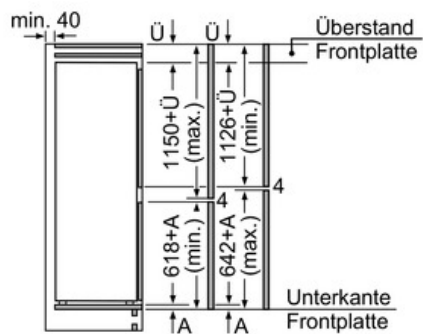

KI6873D40
KG836A3 INTEGRIERBARE KÜHL-GEFRIERKOMBINATION

Maßzeichnungen

Die angegebenen Möbeltürmaße gelten für eine Türfuge von 4 mm.

Maße in mm