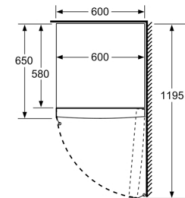

Serie | 4, Freistehender Gefrierschrank, 161 x 60 cm, weiß GSN29VWEP

	a	b	c	d	e	f
KSW36, GSD36	187					
KSV36, KSF36, GSN36, GSV36	186					
KSV33, GSN33, GSV33	176	60	65	58	60	119.5
KSV29, GSN29, GSV29	161					
GSV24	146					
GSN51	161					
GSN54	176	70	78	70	70	142
GSN58	191					

Maße in cm

Maße in mm