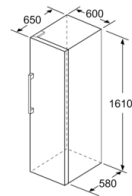

Serie | 4, Freistehender Gefrierschrank, 161 x 60 cm, weiß GSN29VWEP

	a	b	c	d	e	f
KSW36, GSD36	187					
KSV36, KSF36, GSN36, GSV36	186					
KSV33, GSN33, GSV33	176	60	65	58	60	119.5
KSV29, GSN29, GSV29	161					
GSV24	146					
GSN51	161					
GSN54	176	70	78	70	70	142
GSN58	191					

Maße in cm

Maße in mm