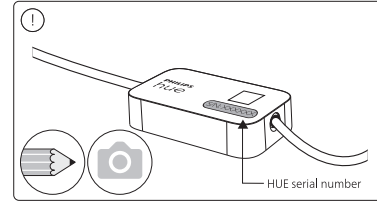

PHILIPS

hue personal wireless lighting

Festavia string lights 100 / 250 LEDs

User manual
Benutzerhandbuch
Notice d'emploi
Manual de usuario
Manual do usuário
Manuale d'uso

2

3

Signify
I.B.R.S. / C.C.R.I. Numéro 10461
5600 VB Eindhoven,
the Netherlands
00800-74454775

© 2023 Signify Holding
All rights reserved

www.philips-hue.com

442296205451
Last update: 05/2023

4

5

6

7