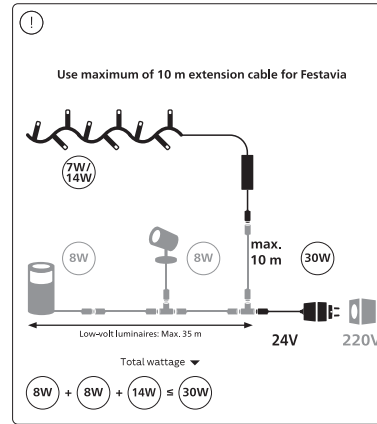

PHILIPS

hue personal wireless lighting

Festavia string lights 100 / 250 LEDs

User manual
Benutzerhandbuch
Notice d'emploi
Manual de usuario
Manual do usuário
Manuale d'uso

2

3

Signify
I.B.R.S. / C.C.R.I. Numéro 10461
5600 VB Eindhoven,
the Netherlands
00800-74454775

© 2023 Signify Holding
All rights reserved

www.philips-hue.com

442296205451
Last update: 05/2023

4

5

6

7