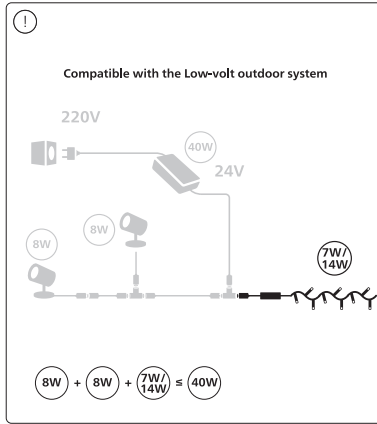

PHILIPS

hue personal wireless lighting

Festavia string lights 100 / 250 LEDs

User manual
Benutzerhandbuch
Notice d'emploi
Manual de usuario
Manual do usuário
Manuale d'uso

2

3

Signify
I.B.R.S. / C.C.R.I. Numéro 10461
5600 VB Eindhoven,
the Netherlands
00800-74454775

© 2023 Signify Holding
All rights reserved

www.philips-hue.com

442296205451
Last update: 05/2023

4

5

6

7