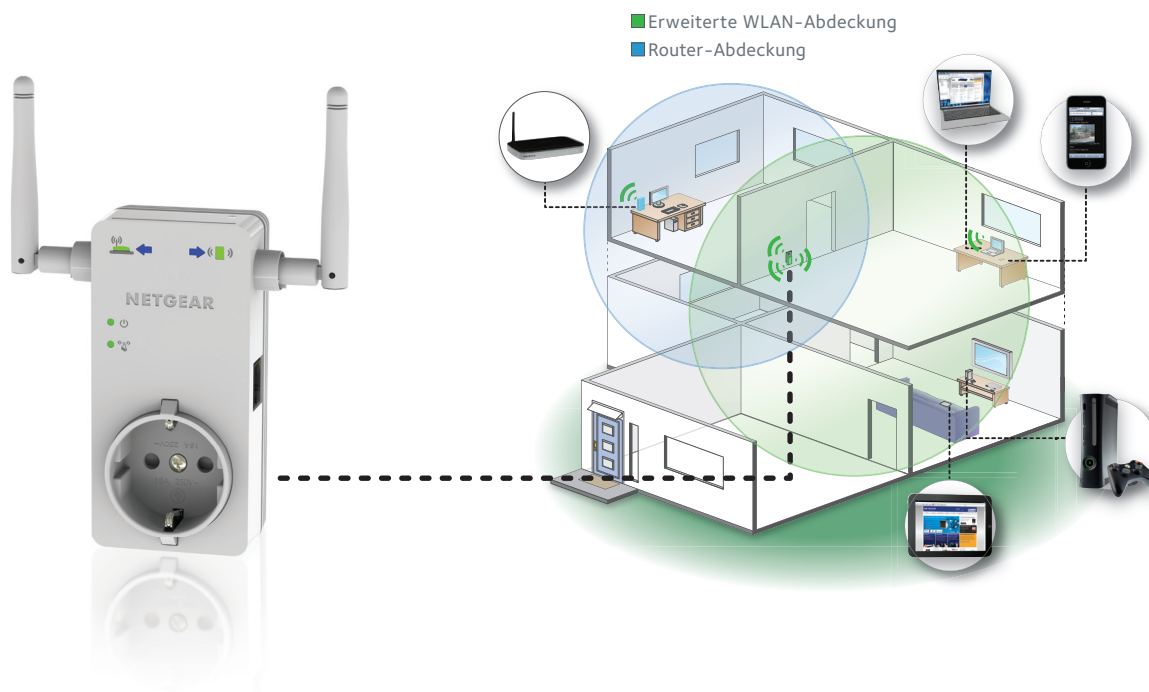

Universelle Reichweiten-Vergrößerung

- Verbessert die WLAN-Abdeckung
- Universelle Kompatibilität
- Wandsteckdose bleibt nutzbar
- Einfache Installation – keine CD und kein Ethernet-Kabel nötig
- Verbesserte Anzeige für die optimale Aufstellung

Überblick

Die universelle WLAN-Reichweiten-Vergrößerung von NETGEAR® verbessert die Abdeckung jedes WLAN-Routers oder Gateways. Die Gestaltung zum direkten Anschluss an eine Wandsteckdose mit zusätzlicher Steckdose gestattet eine bequeme Aufstellung, während dynamische LED-Anzeigen den besten Platz zum Aufstellen mit optimaler WLAN-Abdeckung finden. Die Installation ist einfach – man braucht keine CD und kein Ethernet-Kabel. Sicherheit bietet das Gerät durch die Nutzung der Verschlüsselungsstandards WPA/WPA2/WEP.

Anwendungsszenarien

Nutzung zur Verbesserung der WLAN-Abdeckung

Nutzung als Wireless-N-Bridge

Push'N'Connect via WPS

Eine sichere Verbindung auf Knopfdruck¹

Schritt 1

Drücken Sie den Push'N'Connect-Knopf am Router

Schritt 2

Drücken Sie den Push'N'Connect-Knopf am Extender

Schritt 3

Sichere WLAN-Verbindung

Platzierungshilfe

Findet den besten Aufstellungsort für optimale WLAN-Abdeckung und zeigt in Echtzeit den Netzwerk-Status vom Router bis zu den angeschlossenen Geräten an.