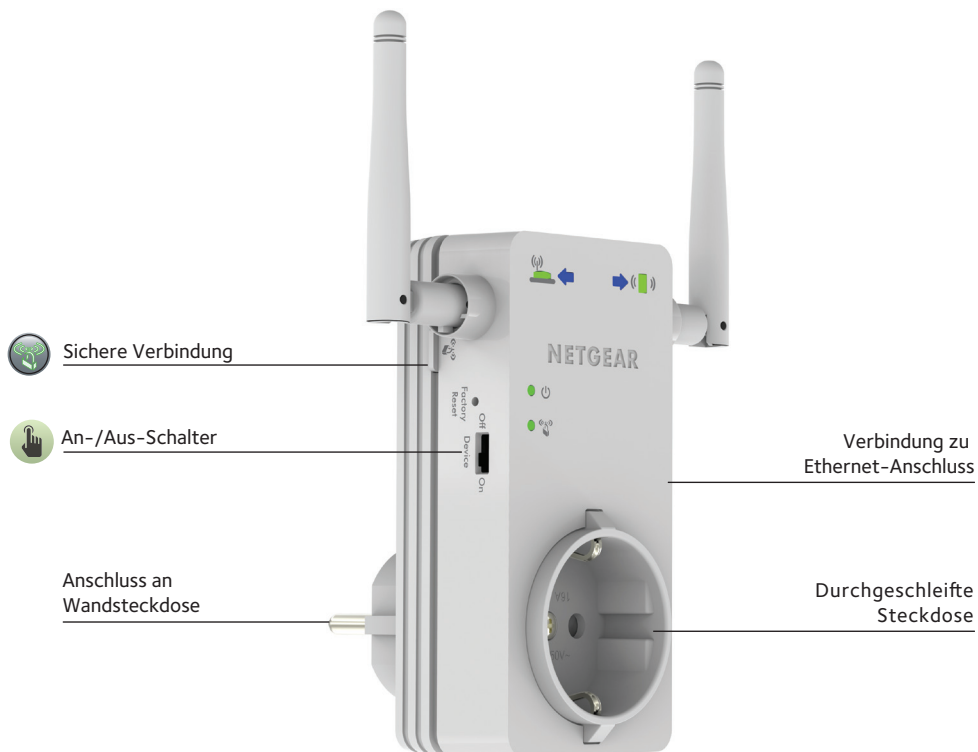

Überblick

Die universelle WLAN-Reichweiten-Vergrößerung von NETGEAR® verbessert die Abdeckung jedes WLAN-Routers oder Gateways. Die Gestaltung zum direkten Anschluss an eine Wandsteckdose mit zusätzlicher Steckdose gestattet eine bequeme Aufstellung, während dynamische LED-Anzeigen den besten Platz zum Aufstellen mit optimaler WLAN-Abdeckung finden. Die Installation ist einfach – man braucht keine CD und kein Ethernet-Kabel. Sicherheit bietet das Gerät durch die Nutzung der Verschlüsselungsstandards WPA/WPA2/WEP.

Schritt 2

Drücken Sie den Push'N'Connect-Knopf am Extender

Schritt 3

Sichere WLAN-Verbindung

Platzierungshilfe

Findet den besten Aufstellungsort für optimale WLAN-Abdeckung und zeigt in Echtzeit den Netzwerk-Status vom Router bis zu den angeschlossenen Geräten an.

Aufstellungsanzeige

Blinkt

Aufstellungsanzeige

Beste Platzierung zwischen Router und WLAN-Gerät

Netzwerk-Verbindungen

Universelle WLAN-Reichweiten-Vergrößerung

WN3100RP

VERPACKUNGSIHALT

- 24/7 – kostenlos, rund um die Uhr für 90 Tage nach Kauf

ERWEITERTE FUNKTIONEN

- Erweitern Sie den drahtlosen Internet-Zugang für Geräte wie iPads®, iPods®, Notebooks, Smartphones, Spielekonsolen und Smart-TVs
- Steckerdesign zur direkten Montage in Wandsteckdose mit durchgeschleifter Steckdose
- Erweitert 2,4-GHz-WLAN-Signale von Geräten, die von NETGEAR oder anderen Herstellern stammen
- Platzierungsanzeige für optimale Aufstellung und beste WLAN-Performance
- Ein Ethernet-Port zum Anschluss von Heim-A/V-Geräten ans WLAN-Netzwerk