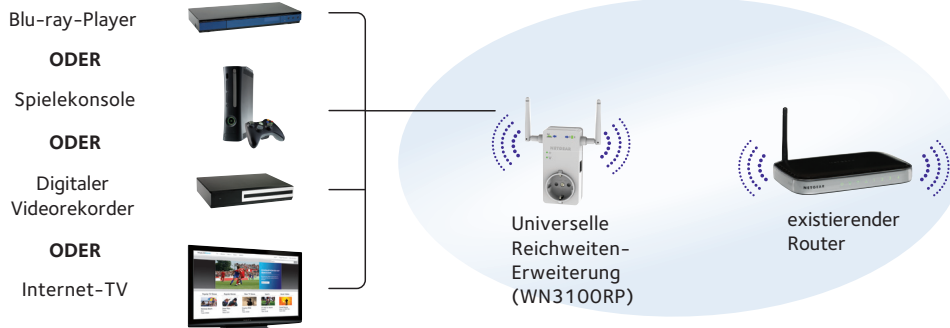

Universelle Reichweiten-Vergrößerung

- Verbessert die WLAN-Abdeckung
- Universelle Kompatibilität
- Wandsteckdose bleibt nutzbar
- Einfache Installation – keine CD und kein Ethernet-Kabel nötig
- Verbesserte Anzeige für die optimale Aufstellung

Überblick

Die universelle WLAN-Reichweiten-Vergrößerung von NETGEAR® verbessert die Abdeckung jedes WLAN-Routers oder Gateways. Die Gestaltung zum direkten Anschluss an eine Wandsteckdose mit zusätzlicher Steckdose gestattet eine bequeme Aufstellung, während dynamische LED-Anzeigen den besten Platz zum Aufstellen mit optimaler WLAN-Abdeckung finden. Die Installation ist einfach – man braucht keine CD und kein Ethernet-Kabel. Sicherheit bietet das Gerät durch die Nutzung der Verschlüsselungsstandards WPA/WPA2/WEP.

Anwendungsszenarien

Nutzung zur Verbesserung der WLAN-Abdeckung

Nutzung als Wireless-N-Bridge

Push'N'Connect via WPS

Eine sichere Verbindung auf Knopfdruck¹

Schritt 1

Drücken Sie den Push'N'Connect-Knopf am Router

Schritt 2

Drücken Sie den Push'N'Connect-Knopf am Extender

Schritt 3

Sichere WLAN-Verbindung

Platzierungshilfe

Findet den besten Aufstellungsort für optimale WLAN-Abdeckung und zeigt in Echtzeit den Netzwerk-Status vom Router bis zu den angeschlossenen Geräten an.