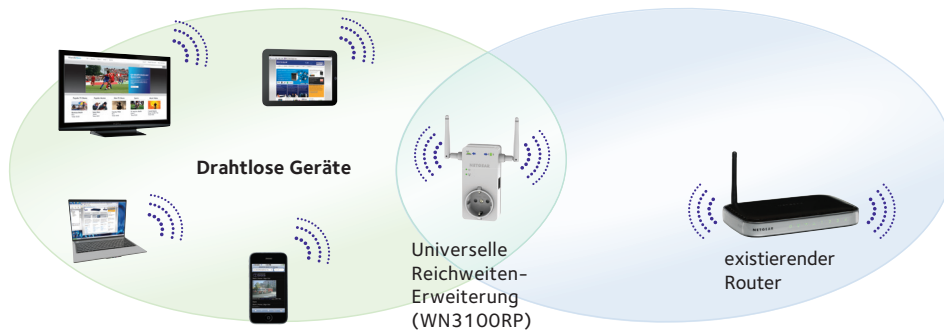

Universelle Reichweiten-Vergrößerung

- Verbessert die WLAN-Abdeckung
- Universelle Kompatibilität
- Wandsteckdose bleibt nutzbar
- Einfache Installation – keine CD und kein Ethernet-Kabel nötig
- Verbesserte Anzeige für die optimale Aufstellung

Überblick

Die universelle WLAN-Reichweiten-Vergrößerung von NETGEAR® verbessert die Abdeckung jedes WLAN-Routers oder Gateways. Die Gestaltung zum direkten Anschluss an eine Wandsteckdose mit zusätzlicher Steckdose gestattet eine bequeme Aufstellung, während dynamische LED-Anzeigen den besten Platz zum Aufstellen mit optimaler WLAN-Abdeckung finden. Die Installation ist einfach – man braucht keine CD und kein Ethernet-Kabel. Sicherheit bietet das Gerät durch die Nutzung der Verschlüsselungsstandards WPA/WPA2/WEP.

Anwendungsszenarien

Nutzung zur Verbesserung der WLAN-Abdeckung

Nutzung als Wireless-N-Bridge

Push'N'Connect via WPS

Eine sichere Verbindung auf Knopfdruck¹

Schritt 1

Drücken Sie den Push'N'Connect-Knopf am Router

Schritt 2

Drücken Sie den Push'N'Connect-Knopf am Extender

Schritt 3

Sichere WLAN-Verbindung

Platzierungshilfe

Findet den besten Aufstellungsort für optimale WLAN-Abdeckung und zeigt in Echtzeit den Netzwerk-Status vom Router bis zu den angeschlossenen Geräten an.