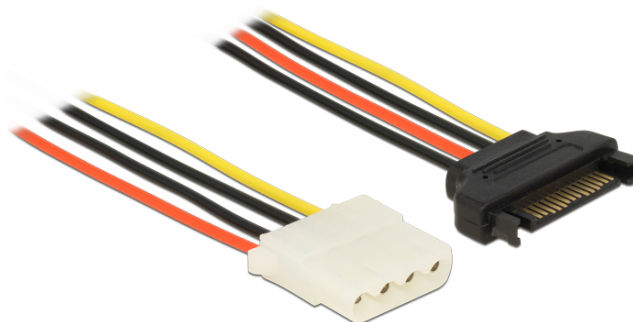

Delock Power Cable SATA 15 pin female > 4 pin female 20 cm

Opis

Specyfikacja

- Connector: 15 pin SATA female > 4 pin female
- Power connector for 4 pin
- Cable gauge: 18 AWG
- Cable length: ca. 20 cm

Zawartość opakowania

- SATA Stromkabel

Numer artykułu 60136

EAN: 4043619601363

Kraj pochodzenia: China

Opakowanie: Poly bag