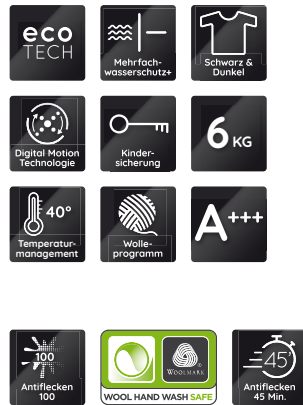

WM 62 SLIM

Waschmaschine (6 kg) – Active Care

Bauknecht

Für mich und mein Zuhause

TOP 4

- Antiflecken 100 – entfernt mehr als 100 Flecken bei nur 40 °C, ganz ohne Vorbehandlung
- Antiflecken 45' – entfernt die 30 gängigsten Flecken bei 40 °C in nur 45 Minuten
- Automatischer Schutz vor Wasserschäden – Mehrfachwasserschutz +
- Mit dem Woolmark Green Zertifikat ausgezeichnetes Wolleprogramm: Wäscht empfindliche Wolle wie von Hand

WEISS

WM 62 SLIM

EAN 40 11577 85652 1

KOMFORT

- Temperaturkontrolle – sorgt dafür, dass das Waschmittel optimal wirken kann
- Mit dem Woolmark Green Zertifikat ausgezeichnetes Wolleprogramm: Wäscht empfindliche Wolle wie von Hand
- Automatischer Schutz vor Wasserschäden – Mehrfachwasserschutz +
- Kindersicherung – weniger Sorgen, weniger Stress

PROGRAMME

- Energieoptimierte Grundprogramme für: Mischwäsche, Baumwolle, Pflegeleicht, Buntwäsche, Kurz 30'
- Spezielle Programme für Feinwäsche, Antiflecken 100, Antiflecken 45', Wolle, dunkle Farben, Weißes, Bettdecken/Daunen, Große Wäschestücke, Baumwolle Eco 60 °C
- Abgestimmte Farbprogramme: Schwarz und Dunkel, Weiße Wäsche
- Antiflecken 100 – entfernt mehr als 100 Flecken bei nur 40 °C, ganz ohne Vorbehandlung
- Antiflecken 45' – entfernt die 30 gängigsten Flecken bei 40 °C in nur 45 Minuten
- Baumwolle Eco – das sparsame 60 °C-Programm

ZUSATZFUNKTIONEN

- Temperaturvorwahl, Vorwäsche, Schleudern, Schleudern und Abpumpen, Drehzahlreduzierung, Start/Pause
- Waschintensität kann an den Verschmutzungsgrad der Wäsche angepasst werden

DISPLAY