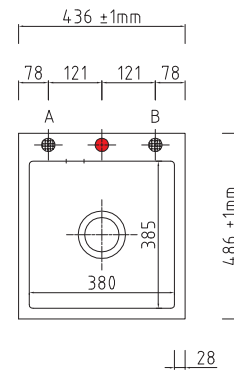

## Maße/Einbauskizze

Ausschnittmaß  
 in der APL:  
**440 x 490 mm**

 **Armaturbohrung vorhanden. Keine Sollbruchstellen. Bohrungen nach individueller Anordnung. (  Pos. A und B, siehe Zeichnung). Durchmesser ca. 35 mm.**