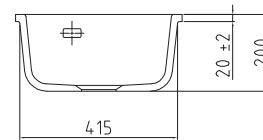

## Maße/Einbauskizze

Ausschnittmaß  
 in der APL:  
**440 x 490 mm**

 **Armaturbohrung vorhanden. Keine Sollbruchstellen. Bohrungen nach individueller Anordnung. (  Pos. A und B, siehe Zeichnung). Durchmesser ca. 35 mm.**