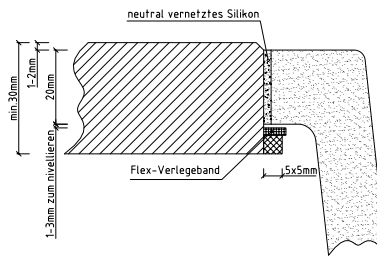

## Maße/Einbauskizze

Ausschnittmaß  
 in der APL:  
**440 x 490 mm**

 **Armaturbohrung vorhanden. Keine Sollbruchstellen. Bohrungen nach individueller Anordnung. (  Pos. A und B, siehe Zeichnung). Durchmesser ca. 35 mm.**