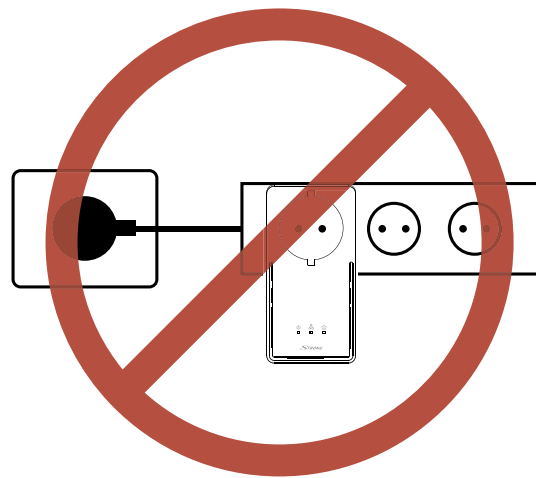

SERVICE CENTER

AT	✉ support_at@strong.tv ☎ 0820 400 150 (€ 0,12/Min. österr. Festnetz)	FR	✉ support_fr@strong.tv ☎ 0826 029 928 (€ 0,15 par mn poste fixe en France)
BG	✉ support_bg@strong.tv ☎ +359 32 634451	IT	✉ support_it@strong.tv ☎ 199 404 032 Da rete fissa 24,8 cent. al min. 12,5 cent. scatto alla risposta Da rete mobile max 49 cent. al min. 15,6 cent. scatto alla risposta
CEE	✉ support_hu@strong.tv ☎ +36 1 445 26 10	NL	✉ support_nl@strong.tv
DE	✉ support_de@strong.tv ☎ 0180 501 49 91 (€ 0,14/Min. deutsches Festnetz) (€ 0,42/Min. max. Mobilfunknetz)	PL	✉ support_pl@strong.tv ☎ 801 702 017
DK	✉ support_dk@strong.tv	UA	✉ support_ua@strong.tv ☎ +380 (44) 228 24 73

www.strong.tv

Supplied by STRONG Austria
Represented by
STRONG Ges.m.b.H.
Franz-Josefs-Kai 1
1010 Vienna
Austria
Email: support_at@strong.tv