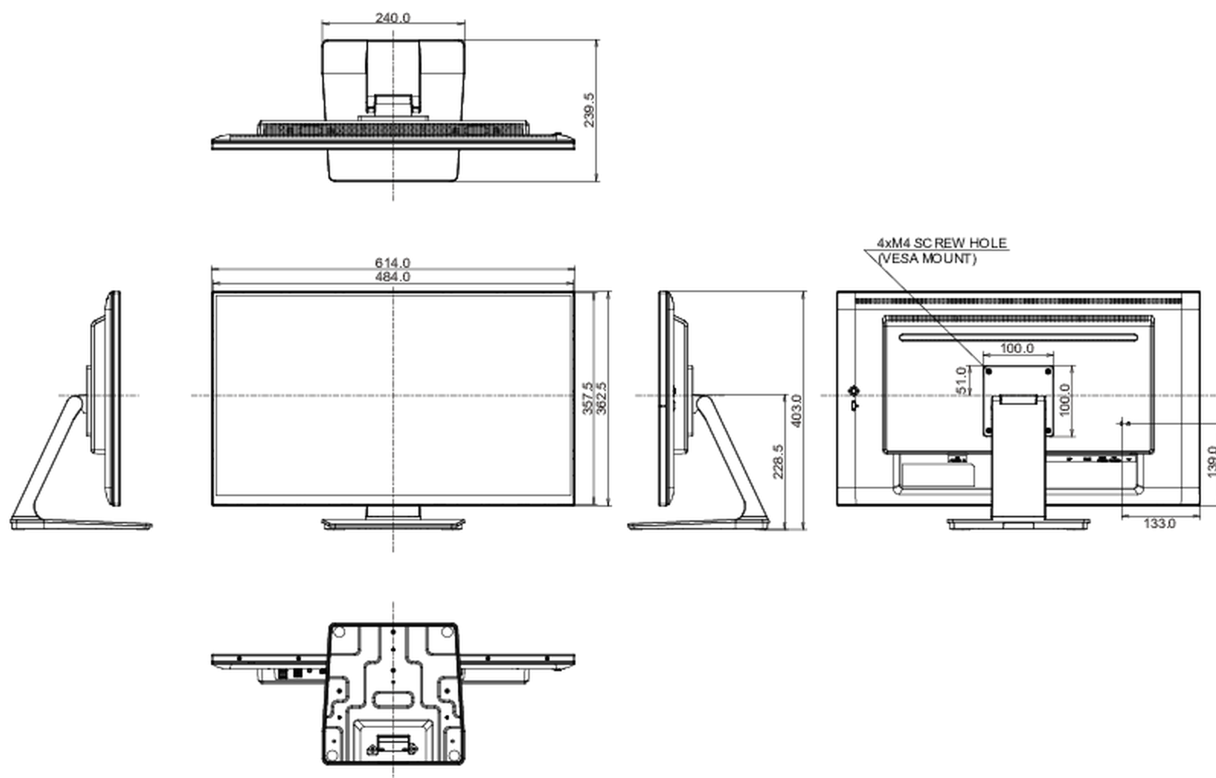

Wymiary produktu szer. x wys. x gł.	614 x 403 x 239.5mm
Waga (bez pudła)	6,7kg
Kod EAN	4948570122998

Wszystkie znaki towarowe zastrzeżone. Pomyłki i wprowadzanie zmian zastrzeżone. Specyfikacje produktów mogą ulec zmianie bez wcześniejszego zawiadomienia. Wszystkie monitory LCD iiyama są zgodne z normą ISO-9241-307:2008 określającą liczbę i rodzaj defektów matrycy.