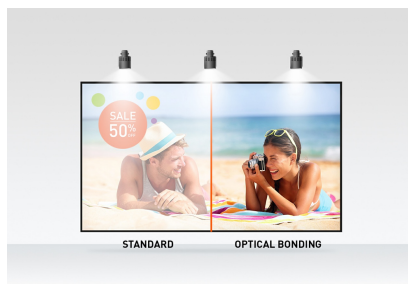

27-calowy monitor dotykowy Optical Bonded PCAP 10pt z technologią panelu IPS, szklaną konstrukcją od krawędzi do krawędzi i powłoką zapobiegającą pozostawianiu odcisków palców

ProLite T2752MSC-B1 z rozdzielczością Full HD (1920x1080) i technologią panelu IPS oferuje wyjątkowe kolory i szerokie kąty widzenia. 10-punktowa technologia dotykowa Optical Bonded Projective Capacitive (PCAP) zapewnia płynną i dokładną reakcję na dotyk oraz mniejsze odbicie światła, a ponadto wyświetlacz jest chroniony przed wilgocią i potencjalnym rozwojem wilgoci. Specjalna powłoka Nano zapewnia gładki dotyk i mniejszy opór podczas przesuwania. Dzięki temu ekran jest mniej statyczny i podatny na zabrudzenia, kurz i odciski palców. Doskonały wybór do szerokiej gamy zastosowań.

Dostępny także w kolorze białym : [ProLite T2752MSC-W1](#)

Technologia dotykowa - optical bonded PCAP

Technologia dotykowa Optical Bonded PCAP zmniejsza szczelinę powietrzną między warstwą dotykową a wyświetlaczem, dzięki czemu reakcja na dotyk jest dokładniejsza. Poprawia to również jakość wizualną poprzez redukcję odbić i odblasków. Ponadto wyświetlacz jest chroniony przed kurzem i potencjalnym rozwojem wilgoci.

Wygląd	Edge to edge glass
Przekątna	27", 68.6cm
Panel	IPS
Rozdzielczość fizyczna	1920 x 1080 @60Hz (2.1 megapixel Full HD)
Format obrazu	16:9
Jasność	400 cd/m ²
Jasność	360 cd/m ² z panelem dotykowym
Przepuszczalność światła	90%
Kontrast statyczny	1000:1
Czas reakcji (GTG)	5ms
Kąty widzenia	poziomo/pionowo: 178°/178°, prawo/lewo: 89°/89°, góra/dół: 89°/89°
Kolory	16.7mln 8bit
Synchronizacja pozioma	30 - 83kHz
Powierzchnia robocza szer. x wys.	598 x 336mm, 23.5 x 13.2"
Plamka	0.311mm
Obudowa	czarna, matowa