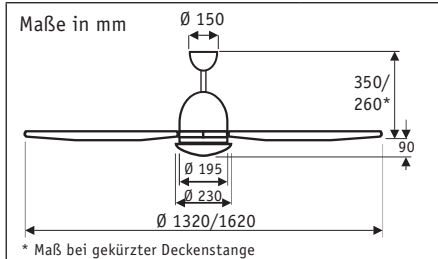

ECO AVIATOS 132 BN #513285,
Gehäuse Chrom gebürstet, Flügel Lack silbergrau, Ø 132 cm

**ENERGIESPAR-
DECKENVENTILATOR!**

Nur noch 31 Watt
anstatt 70 Watt
bei herkömmlichen
Deckenventilatoren
- bei gleicher Luft-
leistung.

- sowohl in der Größe 132 cm als auch in 162 cm lieferbar
- Flügel aus Holz
- absolut ruhiger Lauf
- Zeitlupenstufe
- energiesparende, patentierte DC/EC-Gleichstrom-Motor-technik
- Fernbedienung mit 6 Stufen, Lichtdimmung sowie Vor-/Rückwärtslauf

**25 JAHRE
GARANTIE**
auf den Motor

ECO AVIATOS 132 WE #513286

Gehäuse Lack weiß,
Flügel Lack weiß glänzend, Ø 132 cm

ECO AVIATOS 162 BN #516088

Gehäuse Chrom gebürstet,
Flügel Kirschbaum, Ø 162 cm

ECO AVIATOS 162 BN #516087

Gehäuse Chrom gebürstet,
mit Flügel Ahorn, Ø 162 cm

Funk-Fernbedienung
(Motor 6 Stufen Lichtdimmung, Vor-/Rückwärtslauf), Wandhalter im Lieferumfang enthalten.

Dynamik in Bewegung!

- Vor-/Rückwärtslauf über Fernbedienung.
- 6 Stufen über Fernbedienung.
- Gewuchteter Motor und Flügel.
- Montage auch an Schrägen (bis 22°).
- 2 x 40 Watt Milchglasleuchte (E27), auch für Energiesparleuchtmittel geeignet.

Flügeldekor	Art.-Nr. Ø 132	Art.-Nr. Ø 162
Ahorn	19149	19146
Kirschbaum	19148	19145
Nussbaum	19147	19144

Optionen:

- Längere Deckenstangen für hohe Räume (Seite 119).
- Austauschflügel in Holzdekor.

Austauschflügel Eco Aviatos: Ahorn, Kirschbaum und Nussbaum (v.l.) in den Größen 132 u. 162 cm Ø.

Weitere Kombinationen siehe Preisliste!

ECO AVIATOS	
Flügelanzahl	3
Leistung Motor (W)	6 - 31
Spannung (V/Hz)	230~50
Größe Ø (cm)	132/162
Anzahl Stufen (mit FB)	6
Drehzahl max. (U/min)	205/160
Gewicht (kg)	5,9/6,4
Befestigung: Mit 2 Schrauben Ø min. 4,5 mm im Abstand von 70 - 110 mm	

Artikel	Art.-Nr.	Gehäusefarbe	Flügeldekor	Größe Ø
ECO AVIATOS 132 BN-SL	513285	Chrom gebürstet	Lack silbergrau	132 cm
ECO AVIATOS 132 WE-WE	513286	Lack weiß	Lack weiß glänzend	132 cm
ECO AVIATOS 162 BN-SL	516085	Chrom gebürstet	Lack silbergrau	162 cm
ECO AVIATOS 162 WE-WE	516086	Lack weiß	Lack weiß glänzend	162 cm
ECO AVIATOS 162 BN-KI	516088	Chrom gebürstet	Kirschbaum	162 cm
ECO AVIATOS 162 BN-AH	516087	Chrom gebürstet	Ahorn	162 cm

Die integrierte Leuchte ist geeignet für Leuchtmittel der Energieklassen: E bis A++.