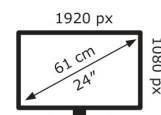

ASUS

VU249CFE(-B/-M/-G/-P)

12 kWh/1000h

2019/2013

Technische Daten Eye Care VU249CFE-B

Bildschirm	
Bildschirmdiagonale:	60,5 cm (23.8")
Display-Auflösung:	1920 x 1080 Pixel
Natives Seitenverhältnis:	16:9
Bildschirmtechnologie:	LED
Touchscreen:	Nein
HD-Typ:	Full HD
Panel-Typ:	IPS
Bildschirmform:	Flach
Kontrastverhältnis:	1300:1
Maximale Bildwiederholrate:	100 Hz
Anzahl der Farben des Displays:	16,7 Millionen Farben
Typ der Hintergrundbeleuchtung:	LED
Helligkeit (typisch):	250 cd/m ²
Reaktionszeit:	1 ms
Blendfreier Bildschirm:	Ja
Bildwinkel, horizontal:	178°
Bildwinkel, vertikal:	178°
Pixel Abstand:	0,2745 x 0,2745 mm
Vertikaler Scanbereich:	48 – 100 Hz
Sichtbare Größe (horizontal):	52,7 cm
Sichtbare Größe (vertikal):	29,6 cm
Digital horizontale Frequenz:	30 – 109 kHz
Digital vertikale Frequenz:	48 – 100 Hz

Gewicht und Abmessungen	
Gerätebreite (inkl. Fuß):	539 mm

Gerätetiefe (inkl. Fuß):	189 mm
Gerätehöhe (inkl. Fuß):	443 mm
Gewicht (mit Ständer):	4 kg
Breite (ohne Standfuß):	539 mm
Tiefe (ohne Standfuß):	189 mm
Höhe (ohne Standfuß):	322 mm
Gewicht (ohne Ständer):	3,5 kg

Verpackungsdaten	
Verpackungsbreite:	618 mm
Verpackungstiefe:	389 mm
Verpackungshöhe:	122 mm
Paketgewicht:	6,1 kg
Verpackungsart:	Box

Ergonomie	
VESA-Halterung:	Ja
Kabelsperr-Slot:	Ja
Höhenverstellung:	Ja
Panel-Montage-Schnittstelle:	75 x 75 mm
Wandmontage:	Ja
Slot-Typ Kabelsperr:	Kensington
Höheneinstellung:	5 cm
Neigungswinkelbereich:	-5 – 20°
Neigungsverstellung:	Ja