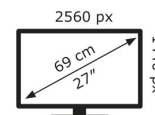

ASUS

XG27ACS

26 kWh/1000h

ABCDEF**G**
HDR
45 kWh/1000h

2019/2013

Technische Daten ROG Strix XG27ACS

Bildschirm	
Bildschirmdiagonale:	68,6 cm (27")
Display-Auflösung:	2560 x 1440 Pixel
Natives Seitenverhältnis:	16:9
Bildschirmtechnologie:	LED
Touchscreen:	Nein
HD-Typ:	Quad HD
Panel-Typ:	Fast IPS
Bildschirmform:	Flach
Kontrastverhältnis:	1000:1
Maximale Bildwiederholrate:	180 Hz
Anzahl der Farben des Displays:	16,7 Millionen Farben
Helligkeit (peak):	400 cd/m ²
Helligkeit (typisch):	350 cd/m ²
Reaktionszeit:	1 ms
Blendfreier Bildschirm:	Ja
Bildwinkel, horizontal:	178°
Bildwinkel, vertikal:	178°
Pixel Abstand:	0,233 x 0,233 mm
Sichtbare Größe (horizontal):	59,7 cm
Sichtbare Größe (vertikal):	33,6 cm
Digital horizontale Frequenz:	30 – 255 kHz
Digital vertikale Frequenz:	48 – 180 Hz
High Dynamic Range Video (HDR) Unterstützung:	Ja
Technologie mit hohem Dynamikbereich (HDR):	DisplayHDR 400
RGB-Farbraum:	DCI-P3
Farbskala:	97%
sRGB Abdeckung (klassisch):	133%

Anzahl HDMI-Anschlüsse:	1
HDMI-Version:	2.0
Anzahl DisplayPort Anschlüsse:	1
DisplayPorts-Version:	1.4
Kopfhörerausgänge:	1
Kopfhörer-Anschluss:	3,5 mm
HDCP:	Ja
HDCP-Version:	2.2
Stromeingang:	Ja

Gewicht und Abmessungen	
Gerätebreite (inkl. Fuß):	641,8 mm
Gerätetiefe (inkl. Fuß):	218,8 mm
Gerätehöhe (inkl. Fuß):	512,9 mm
Gewicht (mit Ständer):	6,61 kg
Breite (ohne Standfuß):	641,8 mm
Tiefe (ohne Standfuß):	60,1 mm
Höhe (ohne Standfuß):	367,1 mm
Gewicht (ohne Ständer):	3,93 kg

Verpackungsdaten	
Verpackungsbreite:	780 mm
Verpackungstiefe:	515 mm
Verpackungshöhe:	226 mm
Paketgewicht:	10,1 kg
Verpackungsart:	Box

Ergonomie

VESA-Halterung:	Ja
Kabelsperre-Slot:	Ja
Höhenverstellung:	Ja
Panel-Montage-Schnittstelle:	100 x 100 mm
Wandmontage:	Ja
Verbessertes Kabelmanagement:	Ja
Slot-Typ Kabelsperre:	Kensington
Höheneinstellung:	12 cm
Pivot:	Ja
Pivot Winkel:	-90 – 90°
Schwenkbar:	Ja
Schwenkwinkelbereich:	-45 – 45°
Neigungswinkelbereich:	-5 – 20°
Neigungsverstellung:	Ja