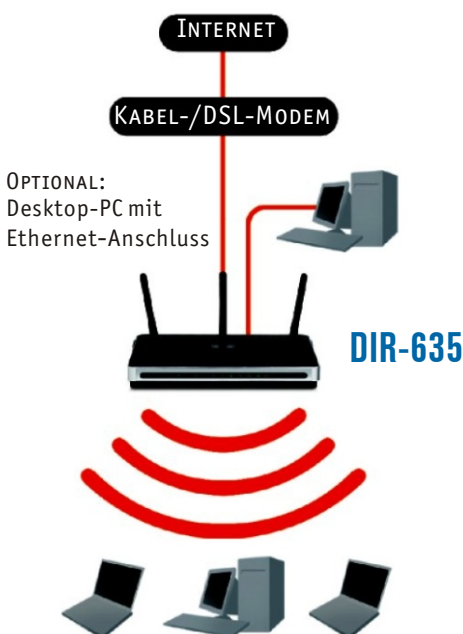

GROSSE FUNKABDECKUNG

Basierend auf der aktuellen 802.11n (Draft)-Spezifikation, liefert die Wireless N Technologie eine echte Performance, die bis zu 650% höher ist als 802.11g und schneller als 100MBit/s Ethernet¹. Die WLAN Signale werden verstärkt und sorgen so für eine höhere Reichweite Ihres drahtlosen Netzwerkes. Damit erreicht der DIR-635 die beste Wireless-Reichweite seiner Klasse. Sie übertragen Dateien im Netzwerk schneller und haben buchstäblich von überall in Ihrem Haus Zugriff auf das Internet, wenn Sie einen Wireless N Adapter für Ihren Desktop-Computer oder Ihr Notebook verwenden.