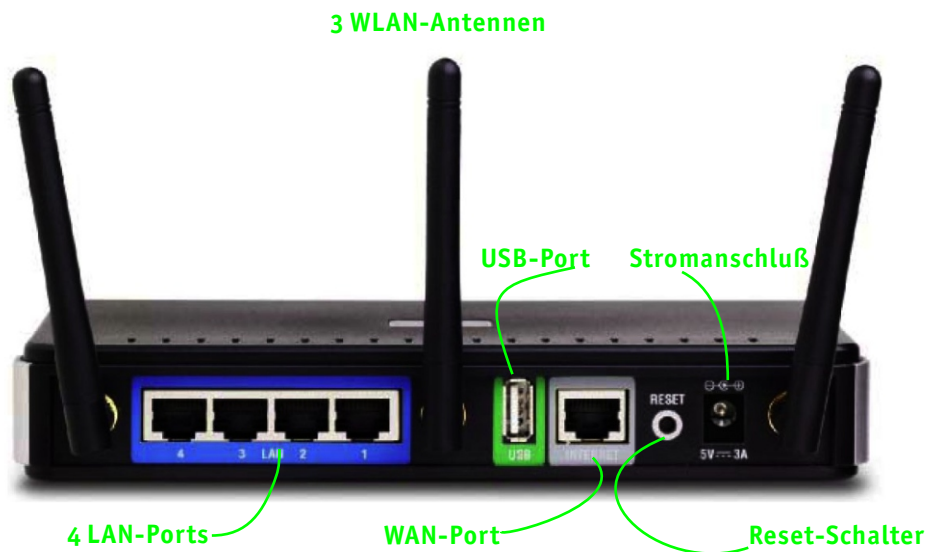

Technische Daten

ANTENNENTYP

- 3x extern, mit Reverse-SMA-Anschluss

SICHERHEIT

- WPA, WPA2 (Wi-Fi Protected Access)

ZUSÄTZLICHE FIREWALL-MERKMALE

- Network Address Translation (NAT)
- Stateful Packet Inspection (SPI)
- VPN Pass-through / Multi-Session PPTP / L2TP / IPSec

GERÄTE-MANAGEMENT

- Internet Explorer v6 oder höher;
  Mozilla Firefox v1.5 oder höher;
  oder jeder Java-fähige Browser

ZERTIFIKATE

- FCC - CE

GEWICHT

- Gerät: 0,3kg
- Verpackung: 0,9kg

ABMESSUNGEN (BxTxH in mm)

- Gerät: 117 x 193 x 31
- Verpackung: 277 x 206 cm x 66

GARANTIE

- 2 Jahre²

PORTS

- 1 x USB-Port (WCN)
- 1 x WAN Port (Fast Ethernet)
- 4 x LAN Port (Fast Ethernet)

MINDESTSYSTEMANFORDERUNGEN

- Kabel oder DSL-Modem mit Ethernet-Port
- Computer mit:
  Windows® XP SP2^{3,4}
  Internet Explorer v.6 / Mozilla Firefox v.1.5
  CD-ROM-Laufwerk
  Netzwerkkarte

Lieferumfang

- DIR-635 Wireless N IP Router
- Ethernetkabel (CAT5)
- Netzteil
- CD-ROM⁵ mit Installationsassistent und Dokumentation
- D-Link Click'n'Connect Installations - Software

Bestellinformationen

DIR-635/E

Europäische Version

¹ Die maximale Datenübertragungsrate basiert auf den Standards 802.11g und 802.11n. Der tatsächliche Durchsatz kann davon abweichen, da die Bedingungen im Netzwerk und Umgebungsfaktoren die Datenübertragungsrate verringern können. Alle verbundenen Geräte müssen 802.1p Queueing für die QoS-Funktionalität unterstützen.

² Garantie: 2 Jahre. Gilt nur in Ländern der Europäischen Union

³ Der Computer muss den Systemanforderungen von Microsoft genügen.

⁴ Die mitgelieferte Software ist nicht Mac-kompatibel.

⁵ Aktuelle Software und Dokumentation finden Sie unter <http://support.dlink.de>.

Alle Angaben zur Geschwindigkeit dienen nur Vergleichszwecken. Die Spezifikation, die Größe und das Aussehen des Gerätes können ohne vorherige Ankündigung geändert werden. Das aktuelle Produkt kann von dieser Beschreibung abweichen.