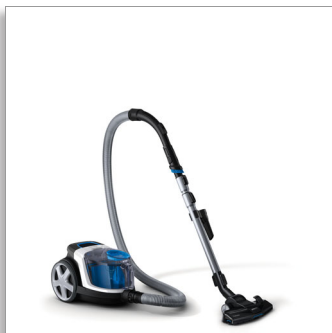

Philips PowerPro Compact
Beutelloser Staubsauger
mit PowerCyclone 5-
Technologie

Energieeffizienzklasse A

TriActive-Düse
Hartbodendüse
Allergiefilter

FC9332/09

Höhere Staubaufnahme* dank PowerCyclone 5

Kompakt und leistungsstark

Der neue Philips PowerPro Compact Staubsauger bietet dank der PowerCyclone- und TriActive-Düsentechnologie hohe Leistung beim Staubsaugen. Das Design des Staubbehälters ermöglicht ein hygienisches Entleeren. Der Allergiefilter nimmt mehr als 99,9 % Feinstaub auf.

Müheleose Reinigung

- Fortschrittliches Design des Staubbehälters für hygienisches Entleeren
- Weiche Bürste in Griff integriert, immer einsatzbereit
- ActiveLock-Kupplung für einfache Anpassung an jeden Reinigungsvorgang
- Große Räder aus Gummi für bessere Bewegungssteuerung

Integrierte weiche Bürste

Der Staubsauger ist mit einer weichen Staubbürste ausgestattet, die praktisch im Handgriff des Geräts integriert und somit immer einsatzbereit ist.

ActiveLock-Kupplung

Die ActiveLock-Kupplung ermöglicht es Ihnen, die verschiedenen Düsen und Zubehörteile ganz einfach während der Reinigung am Teleskoprohr anzubringen und wieder abzunehmen.