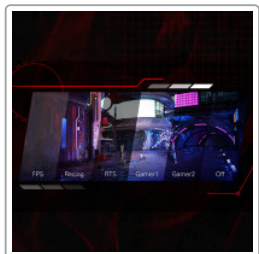

6 Games mode

Passen Sie Ihren Monitor mit einem Tastenklick an Ihr Spiel an. Wechseln Sie zwischen den integrierten Voreinstellungen für FPS-, Renn- oder RTS-Spiele oder legen Sie Ihre eigenen idealen Bedingungen fest und speichern Sie diese. Das AOC Settings Keypad macht den Wechsel zwischen Profilen oder das Anpassen von Merkmalen schnell und einfach.