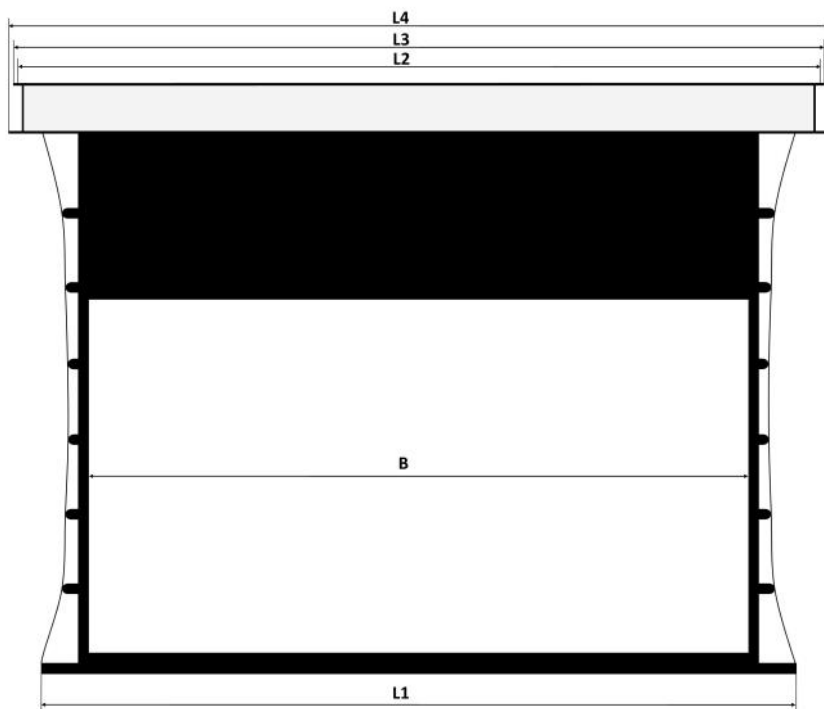

M

4:3

16:10

16:9

BE

BL

Heimkino Deckeneinbau-Leinwand mit Spannseiltechnik für die Montage in abgehängten Decken oder anderen Gehäuseformen.

Vinylbasiertes Leinwandtuch, in den Formaten 4:3 und 16:9 erhältlich.
Exakte Planlage durch seitliche Spannseile.
Das Projektionstuch ist schwer entflammbar nach M1.
Optimale Planlage nur bei voll ausgefahrenem Vorlauf!
Das Tuch läuft an der Gehäusevorderseite ab.

Lieferumfang: Aufputzwandschalter,
100 cm Gewindestangen, Sägeschablone

Optional:

- auch im 16:10 Format lieferbar
- ohne Rand und ohne Vorlauf
- Funk-Fernbedienung
- Trigger

*Bei Leinwänden mit **mehr als 200 cm Bildhöhe** gibt es eine **horizontale Schweißnaht** im Bild.

Technische Daten

Motor auf der rechten Seite

B = Bildbreite	L1	L2	L3	L4
183cm				
203cm				
223cm				
244cm				
274cm	B+22cm	B+29,2cm	B+32cm	B+33cm
305cm				
335cm				
366cm				
406cm				

Bei diesem Leinwandmodell sind durch die Spannung des Tuches kleine Toleranzen der Maße und Bildgeometrie möglich. Hierbei handelt es sich nicht um Produktionsfehler, sondern ist der ausgewogenen Planlage dieses Modells geschuldet.