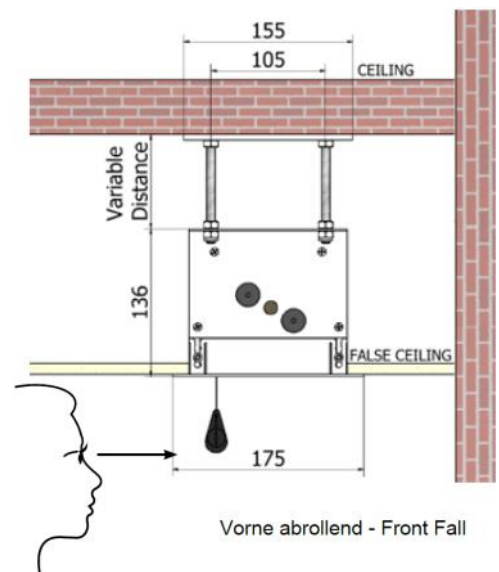

Lieferumfang: Aufputzwandschalter,
100 cm Gewindestangen, Sägeschablone

Optional:

- auch im 16:10 Format lieferbar
- ohne Rand und ohne Vorlauf
- Funk-Fernbedienung
- Trigger

*Bei Leinwänden mit **mehr als 200 cm Bildhöhe** gibt es eine **horizontale Schweißnaht** im Bild.

Art. Nr.	Bezeichnung	Vorlauf	Gewicht
13784	WS S DE-GrandCinema 4:3 183x137 cm HomeVision BE/BL 1,0 Gain	20 cm	18 kg
15252	WS S DE-GrandCinema 4:3 203x152 cm HomeVision BE/BL 1,0 Gain	20 cm	19 kg
12970	WS S DE-GrandCinema 4:3 223x167 cm HomeVision BE/BL 1,0 Gain	20 cm	23 kg
13785	WS S DE-GrandCinema 4:3 244x183 cm HomeVision BE/BL 1,0 Gain	20 cm	25 kg
15256	WS S DE-GrandCinema 4:3 274x206 cm HomeVision BE/BL 1,0 Gain*	20 cm	27 kg
15257	WS S DE-GrandCinema 4:3 305x229 cm HomeVision BE/BL 1,0 Gain*	20 cm	29 kg
13245	WS S DE-GrandCinema 16:9 183x103 cm HomeVision BE/BL 1,0 Gain	50 cm	18 kg
13780	WS S DE-GrandCinema 16:9 203x114 cm HomeVision BE/BL 1,0 Gain	50 cm	19 kg
13781	WS S DE-GrandCinema 16:9 223x125 cm HomeVision BE/BL 1,0 Gain	50 cm	23 kg
13782	WS S DE-GrandCinema 16:9 244x137 cm HomeVision BE/BL 1,0 Gain	50 cm	25 kg
15254	WS S DE-GrandCinema 16:9 274x154 cm HomeVision BE/BL 1,0 Gain	50 cm	27 kg
15255	WS S DE-GrandCinema 16:9 305x172 cm HomeVision BE/BL 1,0 Gain	50 cm	29 kg
16928	WS S DE-GrandCinema 16:9 335x189 cm HomeVision BE/BL 1,0 Gain	50 cm	33 kg
16966	WS S DE-GrandCinema 16:9 366x206 cm HomeVision BE/BL 1,0 Gain*	50 cm	37 kg
16967	WS S DE-GrandCinema 16:9 406x228 cm HomeVision BE/BL 1,0 Gain*	50 cm	41 kg

Technische Daten

Motor auf der rechten Seite

B = Bildbreite	L1	L2	L3	L4
183cm				
203cm				
223cm				
244cm				
274cm	B+22cm	B+29,2cm	B+32cm	B+33cm
305cm				
335cm				
366cm				
406cm				

Bei diesem Leinwandmodell sind durch die Spannung des Tuches kleine Toleranzen der Maße und Bildgeometrie möglich. Hierbei handelt es sich nicht um Produktionsfehler, sondern ist der ausgewogenen Planlage dieses Modells geschuldet.