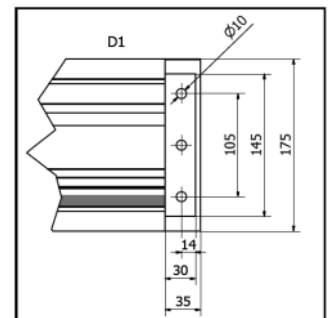

Lieferumfang: Aufputzwandschalter,
100 cm Gewindestangen, Sägeschablone

Optional:

- auch im 16:10 Format lieferbar
- ohne Rand und ohne Vorlauf
- Funk-Fernbedienung
- Trigger

*Bei Leinwänden mit **mehr als 200 cm Bildhöhe** gibt es eine **horizontale Schweißnaht** im Bild.

Technische Daten

Motor auf der rechten Seite

B = Bildbreite	L1	L2	L3	L4
183cm				
203cm				
223cm				
244cm				
274cm	B+22cm	B+29,2cm	B+32cm	B+33cm
305cm				
335cm				
366cm				
406cm				

Bei diesem Leinwandmodell sind durch die Spannung des Tuches kleine Toleranzen der Maße und Bildgeometrie möglich. Hierbei handelt es sich nicht um Produktionsfehler, sondern ist der ausgewogenen Planlage dieses Modells geschuldet.