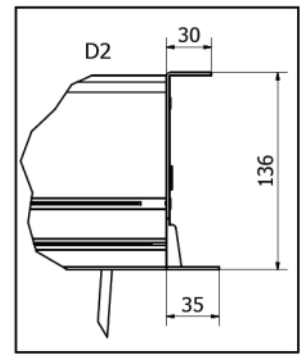

Lieferumfang: Aufputzwandschalter,
100 cm Gewindestangen, Sägeschablone

Optional:

- auch im 16:10 Format lieferbar
- ohne Rand und ohne Vorlauf
- Funk-Fernbedienung
- Trigger

*Bei Leinwänden mit **mehr als 200 cm Bildhöhe** gibt es eine **horizontale Schweißnaht** im Bild.

Technische Daten

Motor auf der rechten Seite

B = Bildbreite	L1	L2	L3	L4
183cm				
203cm				
223cm				
244cm				
274cm	B+22cm	B+29,2cm	B+32cm	B+33cm
305cm				
335cm				
366cm				
406cm				

Bei diesem Leinwandmodell sind durch die Spannung des Tuches kleine Toleranzen der Maße und Bildgeometrie möglich. Hierbei handelt es sich nicht um Produktionsfehler, sondern ist der ausgewogenen Planlage dieses Modells geschuldet.