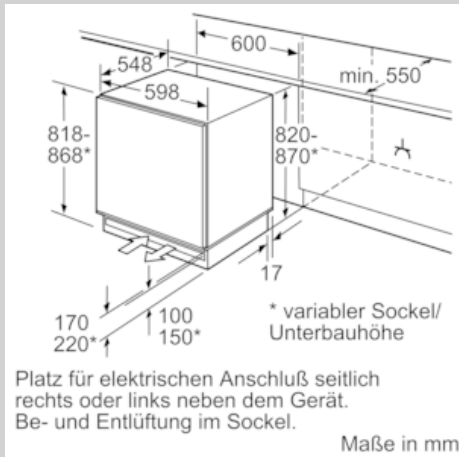

Gefrierteil

- 3 transparente Gefriergut-Schubladen

Maße

- Gerätemaße (H x B x T): 82.0 cm x 59.8 cm x 54.8 cm
- Nischenmaße (H x B x T): 82.0 cm x 60.0 cm x 55.0 cm

Technische Informationen

- Türanschlag rechts, wechselbar
- Anschlusswert: Anschlusswert: 90 W
- 220 - 240 V

Zubehör

- 1 x Eismwürfelschale

N 50, Unterbau-Gefrierschrank, 82 x 59.8 cm
G4344XFF0

Maßzeichnungen

Maße in mm
Empfehlung Spaltmaße für Flachscharnier

	F	R	X
16-19	0-3	2,5	
	20	0-1	3
21	2-3	2,5	
	21	0-1	3
22	2-3	2,5	
	22	0	4
	22	1	3,5
		2-3	3

Die in der Tabelle empfohlenen Spaltmaße sind einzuhalten, um eine kollisionsfreie Öffnung der Gerätetüre zu gewährleisten und Beschädigungen am Küchenmöbel zu vermeiden.