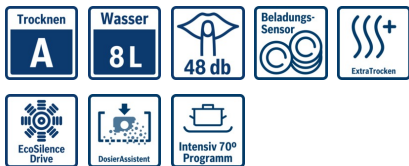

Serie | 2 Geschirrspüler

**SKS51E28EU
ActiveWater Smart Kompakt-
Geschirrspüler
Auf Tischgerät - Silver Inox**

Unser ActiveWater Smart mit A+: schonend für die Umwelt und Ihren Geldbeutel.

- **Energieeffizienz A+:** spült sparsam.
- **8 Liter:** sehr sparsam im Wasserverbrauch – mit nur 8 l Wasser optimale Spülergebnisse.
- **SilencePlus:** angenehm leise im Betrieb bei gerade einmal 48 dB Lautstärke
- **Mehrfach-Wasserschutz:** bietet optimale Sicherheit vor Wasserschäden.
- **Glasschutz-Technik:** behandelt Ihre empfindlichen Gläser besonders schonend.

Technische Daten

Wasserverbrauch (l) :	8,0
Bauform :	Standgerät
Höhe der Arbeitsplatte (mm) :	450
Tiefe Produkt bei geöffneter Tür (90°) (mm) :	845
Höhenverstellbare Füße :	Nein
Verstellbarer Sockel :	Nein
Nettogewicht (kg) :	21,0
Bruttogewicht (kg) :	24,0
Anschlusswert (W) :	2400
Absicherung (A) :	10
Spannung (V) :	220-240
Frequenz (Hz) :	50; 60
Länge Anschlusskabel (cm) :	170
Steckerart :	Schuko-/Gardy.m.Erdung
Länge Zulaufschlauch (cm) :	150
Länge Ablaufschlauch (cm) :	225,5
EAN-Nummer :	4242002861227
Anzahl Maßgedecke :	6
Energieeffizienzklasse - neu (2010/30/EC) :	A+
Jährlicher Energieverbrauch (kWh/annum) - neu (2010/30/EC) :	174
Energieverbrauch (kWh) :	0,61
Leistungsaufnahme im unausgeschalteten Zustand (W) (2010/30/EC) :	0,20
Energieverbrauch im ausgeschalteten Modus (W) - neu (2010/30/EC) :	0,20
Jährlicher Wasserverbrauch (l/annum) - neu (2010/30/EC) :	2240
Trocknungsklasse :	A
Vergleichsprogramm :	Eco
Programmdauer Vergleichsprogramm (min) :	225
Schallleistung (dB(A) re 1 pW) :	48
Art der Installation :	Auftischgerät

Sonderzubehör

- SGZ1010 : Schlauchverlängerung Zu- und Ablauf
- SGZ3003 : Silberglanzkassette
- SPZ5100 : Vario-Besteckkorb