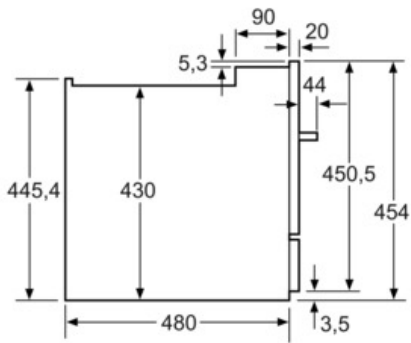

Technische Daten

Wasserverbrauch (l) :	8,0
Bauform :	Standgerät
Höhe der Arbeitsplatte (mm) :	450
Tiefe Produkt bei geöffneter Tür (90°) (mm) :	845
Höhenverstellbare Füße :	Nein
Verstellbarer Sockel :	Nein
Nettogewicht (kg) :	21,0
Bruttogewicht (kg) :	24,0
Anschlusswert (W) :	2400
Absicherung (A) :	10
Spannung (V) :	220-240
Frequenz (Hz) :	50; 60
Länge Anschlusskabel (cm) :	170
Steckerart :	Schuko-/Gardy.m.Erdung
Länge Zulaufschlauch (cm) :	150
Länge Ablaufschlauch (cm) :	225,5
EAN-Nummer :	4242002861227
Anzahl Maßgedecke :	6
Energieeffizienzklasse - neu (2010/30/EC) :	A+
Jährlicher Energieverbrauch (kWh/annum) - neu (2010/30/EC) :	174
Energieverbrauch (kWh) :	0,61
Leistungsaufnahme im unausgeschalteten Zustand (W) (2010/30/EC) :	0,20
Energieverbrauch im ausgeschalteten Modus (W) - neu (2010/30/EC) :	0,20
Jährlicher Wasserverbrauch (l/annum) - neu (2010/30/EC) :	2240
Trocknungsklasse :	A
Vergleichsprogramm :	Eco
Programmdauer Vergleichsprogramm (min) :	225
Schallleistung (dB(A) re 1 pW) :	48
Art der Installation :	Auftischgerät

Sicherheit

- Mehrfach-Wasserschutz

Maße

- Gerätemaße (H x B x T): 45,0 cm x 55,1 cm x 50,0 cm

Serie | 2 Geschirrspüler**SKS51E28EU****ActiveWater Smart Kompakt-Geschirrspüler
Auf Tischgerät - Silver Inox**

Maße in mm