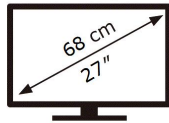

ENERGY

SAMSUNG

C27G73TQSR

32 kWh/1000h

ABCDEF **G**

66 kWh/1000h

2560 px

1440 px