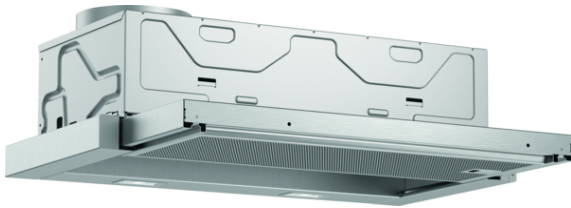

**Serie | 4, Flachschildhaube, 60 cm,
silbermetallic
DFL064A52**

A

- **Intensivstufe:** beseitigt starke Kochgerüche besonders schnell und effektiv.

Technische Daten

Bauart :	Auszugsesse
Approbationszertifikate :	CE, VDE
Länge Anschlusskabel (cm) :	175
Nischenmaße (H x B x T) (mm) :	162mm x 526.0mm x 290mm
Mindestabstand zur Kochstelle Elektro :	430
Mindestabstand zur Kochstelle Gas :	650
Nettogewicht (kg) :	7,965
Steuerung :	elektronisch
Max. Gebläseleistung-Abluftbetrieb (m ³ /h) :	270
Gebläseleistung bei Intensivstufe-Umluftbetrieb :	189.0
Max. Gebläseleistung-Umluftbetrieb (m ³ /h) :	174
Gebläseleistung bei Intensivstufe-Abluftbetrieb (m ³ /h) :	405
Anzahl der Lampen (Stck) :	2
Schallleistung (dB(A) re 1 pW) :	62
Durchmesser des Abluftstutzens (mm) :	120 / 150
Material des Fettfilters :	Aluminium
EAN-Nummer :	4242005231911
Anschlusswert (W) :	74
Absicherung (A) :	10
Spannung (V) :	220-240
Frequenz (Hz) :	50; 60
Steckerart :	Schuko-/Gardy.m.Erdung
Art der Installation :	Integrierbar

- 60 cm
- grau-metallic
- Zum Einbau in einen 60 cm breiten Spezial-Oberschrank
- Wahlweise Abluft- oder Umluftbetrieb
- Für Umluftbetrieb ist ein Starterset (Sonderzubehör) erforderlich

- Elektronische Steuerung über Kurzhubtasten mit LED-Anzeige
- Elektronische Steuerung
- Automatisches Ein- und Ausschalten bei Betätigung des Teleskopauszuges oder durch Hauptschalter
- Kurzhubtasten
- 3 Leistungsstufen und 1 Intensivstufe
- Rückstellung Intensivstufe nach 6 Min.
- Nachlaufautomatik Automatischer dreistufiger Gebläsenachlauf mit digitaler Anzeige

- Metallfettfilter, spülmaschinengeeignet

- Abluftleistung nach EN 61591 max. 271 m³/h

- Einbaumaße (HxBxT): 162 x 526 x 290 mm
- Abluftstutzen Ø 150 mm (Ø 120 mm beiliegend)
- Anschlusskabel 1.75 m mit Stecker