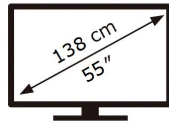

**ENERGY**

SAMSUNG

UE55TU7170U

**103** kWh/1000h

ABCDEF **G**

**132** kWh/1000h

3840 px

2160 px