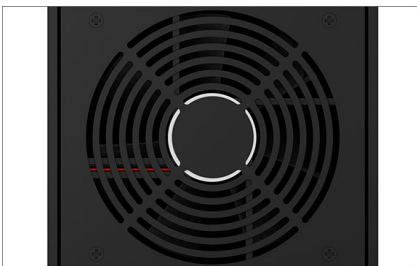

Wenn es heiß her geht

Das Gehäuse besteht zum Großteil aus Aluminium und ist daher stabil und leitet entstehende Wärme besonders gut ab. Die Kühlung der Laufwerke bei starkem Betrieb wird darüber hinaus durch einen großen 120 mm Lüfter auf der Rückseite gewährleistet.

Logistische Daten

Verpackungseinheit: 2 Stk./Karton
Gesamtgewicht: 12,2 kg/Karton
Bruttogewicht (mit Verp.): 5,62 kg
Nettogewicht: 4,61 kg

Abmessung/Karton: 500x380x320 mm
Abmessung (mit Verp.): 235x370x290 mm
Abmessung des Artikels: 268x150x186 mm
Ursprungsland: China