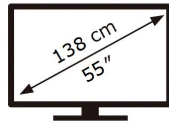

**ENERGY**

SAMSUNG

QE55QN95AAT

**103** kWh/1000h

ABCDEF **G**

**200** kWh/1000h

3840 px

2160 px